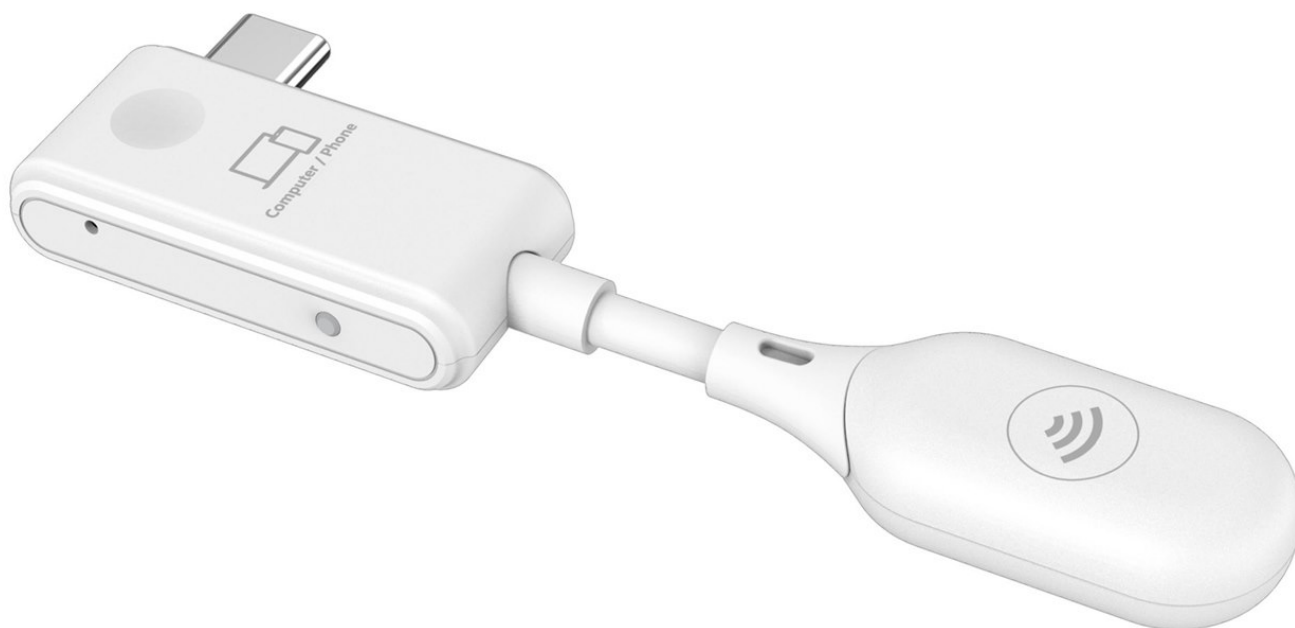

WHD221

Émetteur et récepteur sans fil WHD221

Full HD
1080p

- **Solution de collaboration sans fil simple et facile à utiliser - Présentation sans câble via USB-C**
- **Système autonome - Pas de logiciel ou d'application à télécharger**
- **Partager des présentations à partir de n'importe quelle plateforme ou appareil - Ordinateur portable ou tablette**
- **Faible latence - 50-60 ms de décalage entre l'appareil et l'écran**

Solution de collaboration sans fil simple et facile à utiliser.

Le WHD221 permet une installation rapide en réunion pour une collaboration facile sur le lieu de travail moderne. Le contenu peut être transféré instantanément depuis n'importe quel appareil à l'aide de la connexion USB-C. Sans fil ni logiciel, le WHD221 est la solution idéale pour des présentations sans tracas, d'un simple clic.

Specifications

EAN: 5055387668904, Colour: White

Général

Portée	20m
Sans fil - Fréquence de fonctionnement	5GHz
Sans Fil - Technologie	IEEE 802.11n
Connectiques (Entrées/Sorties)	Entrées 1 x USB-C Sorties 1 x HDMI
Compatibilité 2D	Up to 1080p
Contenu de la boîte	Émetteur USB-C power Récepteur HDMI RX
Poids net	0.06 kg
Poids brut	0.08 kg