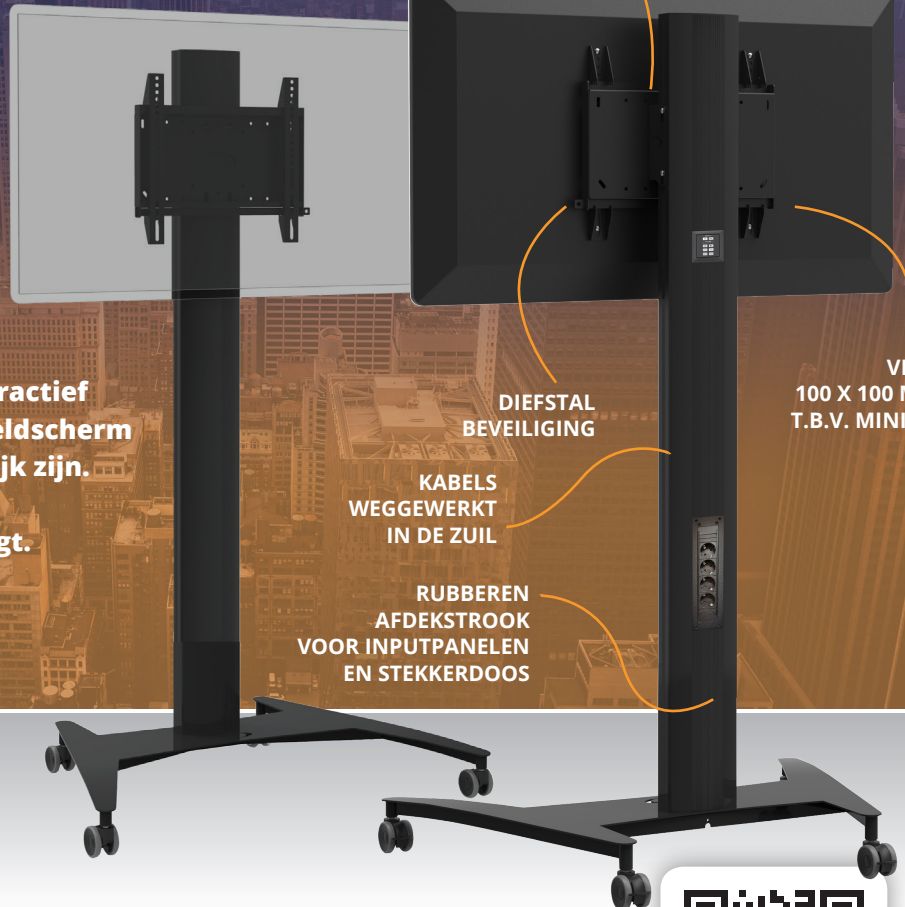

Kies voor gemak:

Trolley Solo

MAX. VESA 400 x 400

Werken met een beeldscherm of touchscreen was nog nooit zo eenvoudig.

Van informatie presenteren tot interactief communiceren: werken met een beeldscherm of touchscreen moet vooral makkelijk zijn. En dat is precies waar ons unieke ophangstelsel de Flexline voor zorgt.

Max. 90 kg

Zwart

VESA
100 X 100 MM
T.B.V. MINI PC

Technische tekening

Trolley Solo:

TRM18BV44

- Scherm montage op iedere gewenste hoogte
- Rubberen afdekstrook is zowel te positioneren aan voor- als achterzijde
- Optioneel, Camera statief, stekkerblok, laptopplank, kabelhaak & handgreepset. Inputpaneel (Extron, Gira, Neets, Kramer etc.) te monteren.

Accessoires

Camera Statief
CAMB1

Laptopplank
LAPB1

Stekkerblok
ELEC042

Kabelhaak
HAAKB1

Handgreepset
HANB1