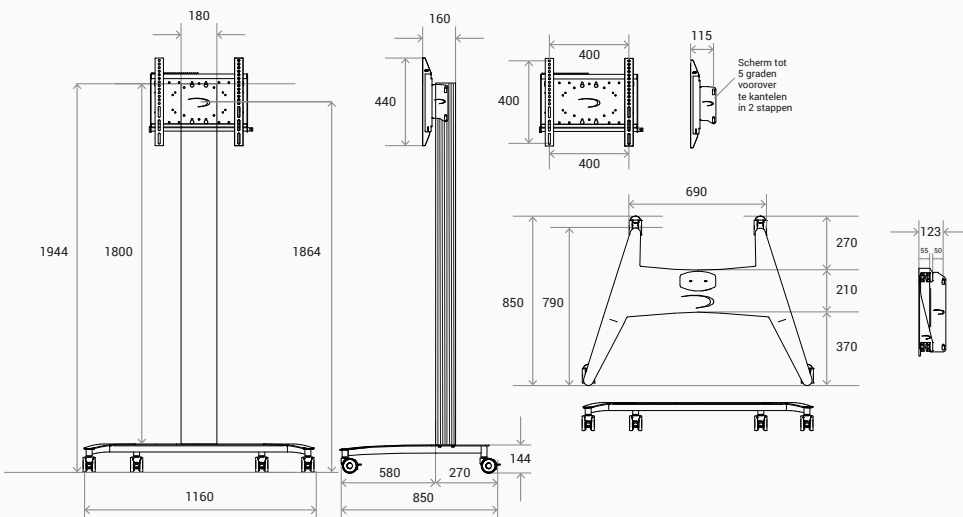

Kies voor gemak:

Trolley Solo

MAX. VESA 400 x 400

Werken met een beeldscherm of touchscreen was nog nooit zo eenvoudig.

Van informatie presenteren tot interactief communiceren: werken met een beeldscherm of touchscreen moet vooral makkelijk zijn. En dat is precies waar ons unieke ophangstelsel de Flexline voor zorgt.

Max. 90 kg

Zwart

VESA
100 X 100 MM
T.B.V. MINI PC

Technische tekening

Trolley Solo:

TRM18BV44

- Scherm montage op iedere gewenste hoogte
- Rubberen afdekstrook is zowel te positioneren aan voor- als achterzijde
- Optioneel, Camera statief, stekkerblok, laptopplank, kabelhaak & handgreepset. Inputpaneel (Extron, Gira, Neets, Kramer etc.) te monteren.