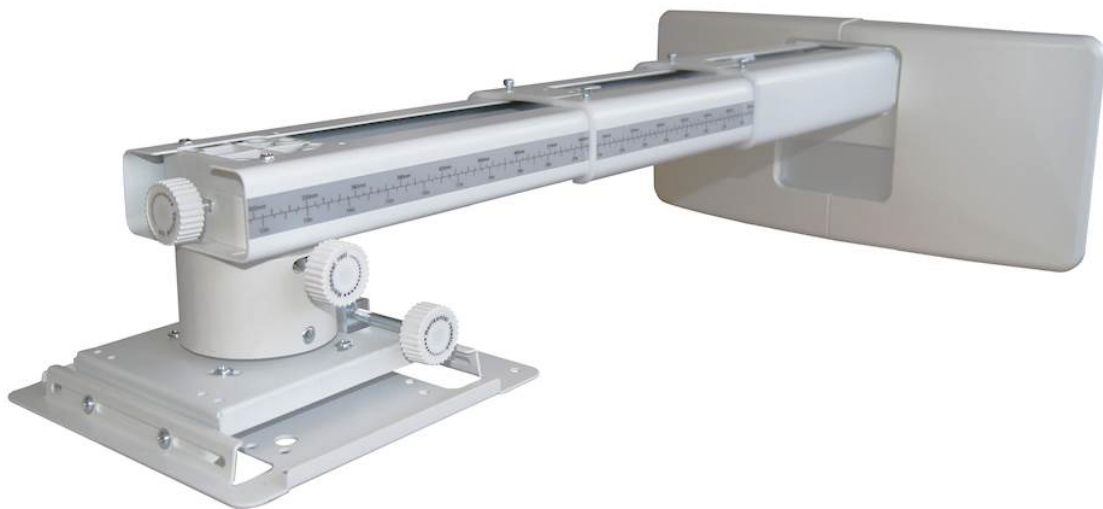

# OWM3000

Support ultra courte focale

---

- **Bras télescopique compact**
- **Facile à installer – Ajustable**
- **Gestion des câbles**
- **Convient aux cloisons légères**

Support ultra courte focale avec bras d'extension

## Specifications

EAN: 5055387645530, Colour: White

---

<b>Général</b>	
<b>Dimensions (LxPxH)</b>	448 x 407 x 210mm
<b>Tangage</b>	5°
<b>Roulis</b>	5°
<b>Lacet</b>	5°
<b>Ajustable</b>	+/-30mm horizontal shift, +/-40mm vertical shift
<b>Contenu de la boîte</b>	Manuel Utilisateur Sachet d'accessoires : vis, rondelles, bras d'extension et clés Allen
<b>Extension range</b>	407 - 822mm
<b>Poids net</b>	5 kg
<b>Poids brut</b>	6 kg