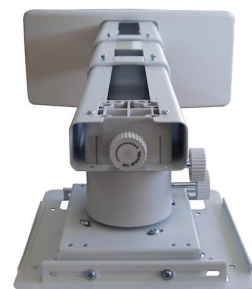

# OWM3000

Support ultra courte focale

---

- **Bras télescopique compact**
- **Facile à installer – Ajustable**
- **Gestion des câbles**
- **Convient aux cloisons légères**

Support ultra courte focale avec bras d'extension

## Specifications

EAN: 5055387645530, Colour: White

---

<b>Général</b>	
<b>Dimensions (LxPxH)</b>	448 x 407 x 210mm
<b>Tangage</b>	5°
<b>Roulis</b>	5°
<b>Lacet</b>	5°
<b>Ajustable</b>	+/-30mm horizontal shift, +/-40mm vertical shift
<b>Contenu de la boîte</b>	Manuel Utilisateur Sachet d'accessoires : vis, rondelles, bras d'extension et clés Allen
<b>Extension range</b>	407 - 822mm
<b>Poids net</b>	5 kg
<b>Poids brut</b>	6 kg