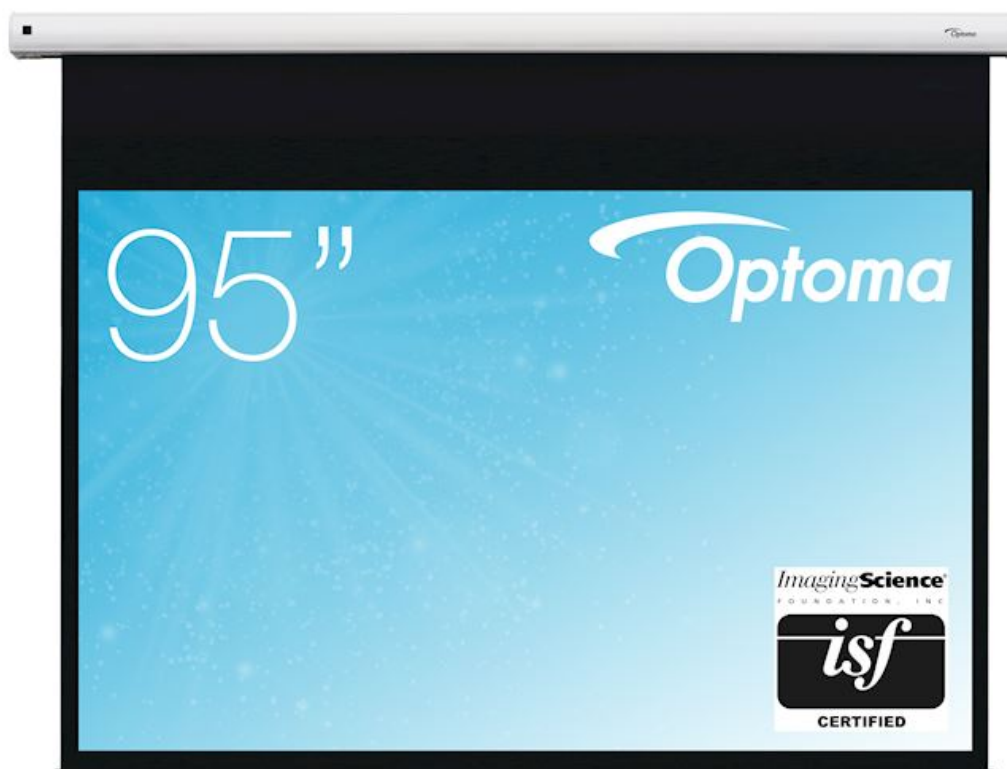

# DE-1095EGA

Écran électrique 16:10 - 95" de diagonale

---

- Écran électrique 16:10 - 95" de diagonale
- Cadre en aluminium incurvé blanc
- Options de fixation mur ou au plafond
- Système de commande intégré

Cet écran électrique premium a été conçu avec un cadre en aluminium incurvé pour une intégration parfaite dans tous les espaces. Facile à utiliser, l'écran peut être contrôlé grâce à une télécommande infrarouge ou via un système de contrôle automatique Relais12V ou RS232.

Fourni avec des crochets de fixation en "L", il peut être facilement monté directement sur un mur ou un plafond. Idéal pour une utilisation professionnelle et éducative où un mur libre n'est pas toujours disponible ou n'est pas plat.

## Specifications

EAN: 5060059048632

---

Taille d'écran	95 In
Type d'écran	Electric
Affichage (natif)	16:10
Gain	1
Matériau	Blanc Mat, Fibre de Verre
Image visible (LxH) (mm)	2030 x 1269
Bords noirs D & G	50mm
Bords noirs bas	50mm
Bords noirs haut	300mm
Dimensions (LxPxH)	2280 x 108 x 113mm
Poids net	12.27 kg
Poids brut	16.5 kg