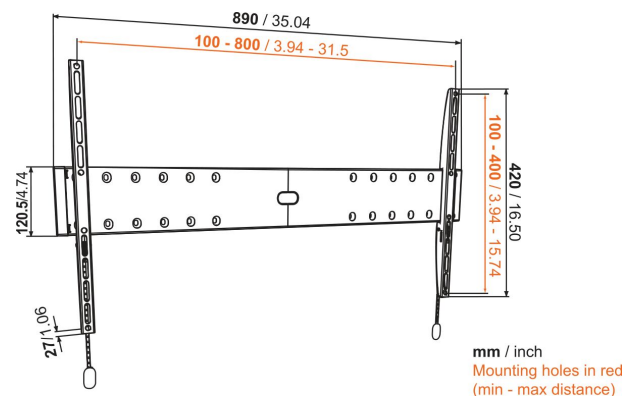

## BASE 05 L Vaste tv-beugel

### Voor tv's tot 80 inch (203 cm)

Je hebt veel geld betaald voor een mooie tv. Dus als het om ophangen gaat, ga je niet zomaar voor elke willekeurige muurbeugel. Alleen het beste is goed genoeg. De BASE 05 L is een sterke, robuuste muurbeugel die geschikt is voor tv's van 40 tot 80 inch (102 tot 203 cm) die maximaal 70 kg wegen. Vlak tegen de wand om ruimte te besparen. De beste manier om ruimte te besparen rond je tv is door deze vlak tegen de wand te monteren. De BASE 05 L is een vaste tv beugel waarbij voldoende ruimte overblijft voor luchtcirculatie; zo wordt oververhitting voorkomen.

# Specificaties

Min. grootte beeldscherm (inch)	40
Max. grootte beeldscherm (inch)	80
Min. hole pattern	100mm x 100mm
Max. hole pattern	800mm x 400mm
Max. horizontaal gatenpatroon (mm)	800
Max. verticaal gatenpatroon (mm)	400
Universeel of vast gatenpatroon	Universeel
Max. hoogte van interface (mm)	420
Max. breedte van interface (mm)	888
Max. laadgewicht (kg)	70
Max. laadgewicht (Lbs)	154.32
Onderhoudspositie	Nee
Waterpas inbegrepen	Nee
Artikelnummer (SKU)	8343305
EAN enkele doos	8712285324307
Kleur	Zwart
Certificeringen	TÜV
TÜV-gecertificeerd	Ja
Garantie	Levenslang