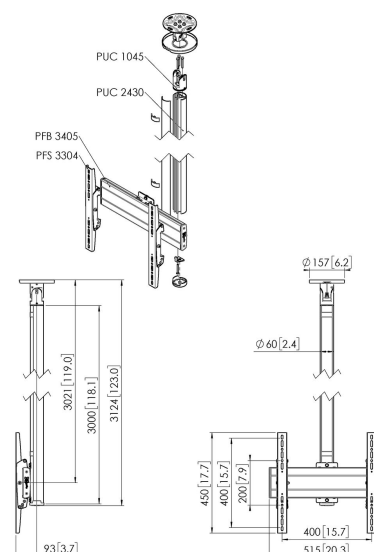

## CT243044S Display plafondbeugel

### Plafondbeugel kit CT243044

Grootte display: Montage: 400x400Max. gewicht: 40 kg - 88 lbs Kit bevat: • 1x PUC 1045 Plafondplaat kantelbaar en draaibaar • 1x PUC 2430 buis 300 cm • 1x PFB 3405 Display interface plaat • 1x PFS 3304 Display interface strips

## Specificaties

Min. grootte beeldscherm (inch)	32
Max. grootte beeldscherm (inch)	65
Min. hole pattern	100mm x 100mm
Max. hole pattern	400mm x 400mm
Min. horizontaal gatenpatroon (mm)	100
Max. horizontaal gatenpatroon (mm)	400
Min. verticaal gatenpatroon (mm)	100
Max. verticaal gatenpatroon (mm)	400
Universeel of vast gatenpatroon	Universeel
Max. hoogte van interface (mm)	450
Max. breedte van interface (mm)	515
Max. afstand tot plafond vanaf midden beeldscherm (mm)	3021
Max. laadgewicht (kg)	40
Max. laadgewicht (Lbs)	88.18
Type plafond	Vlak / schuin plafond
Draaien	Tot 360°
Kantelen	Kantelsysteem tot 20°
Positie	Landscape / Portrait
Opties hoogte	Vaste hoogte
Lengte	3124
Breedte	515
Diepte	172
Artikelnummer (SKU)	7955134
EAN enkele doos	8712285347306
Kleur	Zilver
Certificeringen	TÜV
TÜV-gecertificeerd	Ja
Garantie	5 jaar