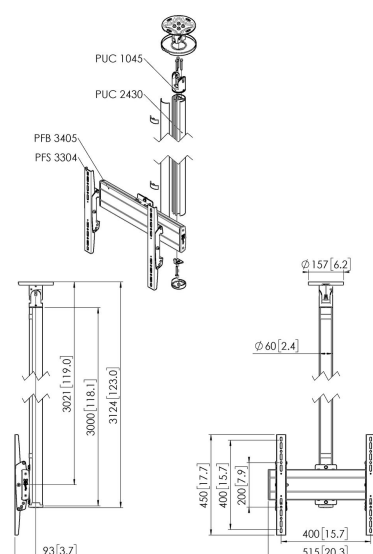

CT243044B Display plafondbeugel

Belangrijke voordelen

- Stijlvol high-end design
- Eenvoudige installatie
- Roteerbaar

Plafondbeugel kit CT243044

Grootte display: Montage: 400x400Max. gewicht: 40 kg - 88 lbs Kit bevat: • 1x PUC 1045 Plafondplaat kantelbaar en draaibaar • 1x PUC 2430 buis 300 cm • 1x PFB 3405 Display interface plaat • 1x PFS 3304 Display interface strips

CT243044B Display plafondbeugel

Specificaties

Min. grootte beeldscherm (inch)	32
Max. grootte beeldscherm (inch)	65
Min. hole pattern	100mm x 100mm
Max. hole pattern	400mm x 400mm
Min. horizontaal gatenpatroon (mm)	100
Max. horizontaal gatenpatroon (mm)	400
Min. verticaal gatenpatroon (mm)	100
Max. verticaal gatenpatroon (mm)	400
Universeel of vast gatenpatroon	Universeel
Max. hoogte van interface (mm)	450
Max. breedte van interface (mm)	515
Max. afstand tot plafond vanaf midden beeldscherm (mm)	3021
Max. laadgewicht (kg)	40
Max. laadgewicht (Lbs)	88.18
Type plafond	Vlak / schuin plafond
Draaien	Tot 360°
Kantelen	Kantelsysteem tot 20°
Positie	Landscape / Portrait
Opties hoogte	Vaste hoogte
Lengte	3124
Breedte	515
Diepte	172
Artikelnummer (SKU)	7955130
EAN enkele doos	8712285347320
Kleur	Zwart
Certificeringen	TÜV
TÜV-gecertificeerd	Ja
Garantie	5 jaar