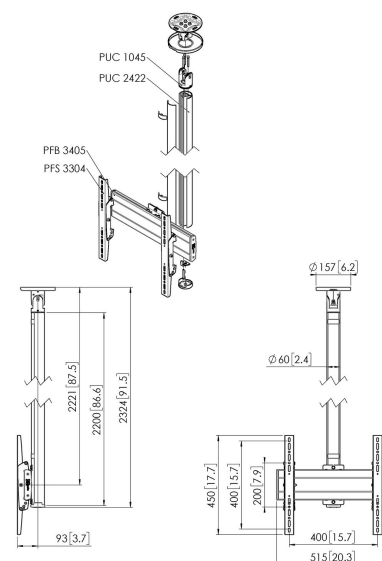

## CT242244S Display plafondbeugel

### Plafondbeugel kit CT242244

Grootte display: Montage: 400x400Max. gewicht: 40 kg - 88 lbs Kit bevat: • 1x PUC 1045 Plafondplaat kantelbaar en draaibaar • 1x PUC 2422 buis 220 cm • 1x PFB 3405 Display interface plaat • 1x PFS 3304 Display interface strips

### Specificaties

Min. grootte beeldscherm (inch)	32
Max. grootte beeldscherm (inch)	65
Min. hole pattern	100mm x 100mm
Max. hole pattern	400mm x 400mm
Min. horizontaal gatenpatroon (mm)	100
Max. horizontaal gatenpatroon (mm)	400
Min. verticaal gatenpatroon (mm)	100
Max. verticaal gatenpatroon (mm)	400
Universeel of vast gatenpatroon	Universeel
Max. hoogte van interface (mm)	450
Max. breedte van interface (mm)	515
Max. afstand tot plafond vanaf midden beeldscherm (mm)	2221
Max. laadgewicht (kg)	40
Max. laadgewicht (Lbs)	88.18
Type plafond	Vlak / schuin plafond
Draaien	Tot 360°
Kantelen	Kantelsysteem tot 20°
Positie	Landscape / Portrait
Opties hoogte	Vaste hoogte
Lengte	2324
Breedte	515
Diepte	172
Artikelnummer (SKU)	7955124
EAN enkele doos	8712285347269
Kleur	Zilver
Certificeringen	TÜV
TÜV-gecertificeerd	Ja
Garantie	5 jaar