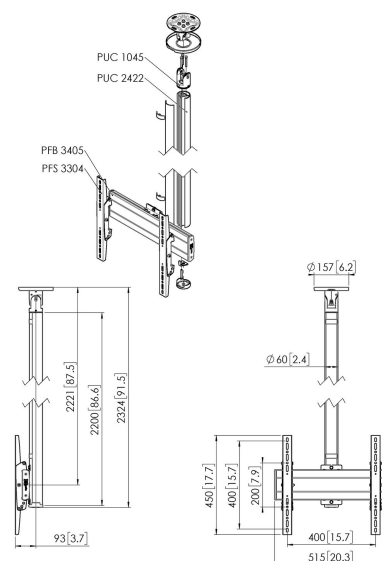

CT242244B Display plafondbeugel

Belangrijke voordelen

- Stijlvol high-end design
- Eenvoudige installatie
- Roteerbaar

Plafondbeugel kit CT242244

Grootte display: Montage: 400x400Max. gewicht: 40 kg - 88 lbs Kit bevat: • 1x PUC 1045 Plafondplaat kantelbaar en draaibaar • 1x PUC 2422 buis 220 cm • 1x PFB 3405 Display interface plaat • 1x PFS 3304 Display interface strips

CT242244B Display plafondbeugel

Specificaties

Min. grootte beeldscherm (inch)	32
Max. grootte beeldscherm (inch)	65
Min. hole pattern	100mm x 100mm
Max. hole pattern	400mm x 400mm
Min. horizontaal gatenpatroon (mm)	100
Max. horizontaal gatenpatroon (mm)	400
Min. verticaal gatenpatroon (mm)	100
Max. verticaal gatenpatroon (mm)	400
Universeel of vast gatenpatroon	Universeel
Max. hoogte van interface (mm)	450
Max. breedte van interface (mm)	515
Max. afstand tot plafond vanaf midden beeldscherm (mm)	2221
Max. laadgewicht (kg)	40
Max. laadgewicht (Lbs)	88.18
Type plafond	Vlak / schuin plafond
Draaien	Tot 360°
Kantelen	Kantelsysteem tot 20°
Positie	Landscape / Portrait
Opties hoogte	Vaste hoogte
Lengte	2324
Breedte	515
Diepte	172
Artikelnummer (SKU)	7955120
EAN enkele doos	8712285347283
Kleur	Zwart
Certificeringen	TÜV
TÜV-gecertificeerd	Ja
Garantie	5 jaar