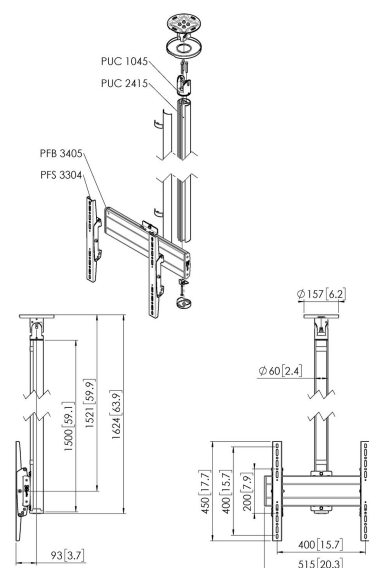

CT241544B Display plafondbeugel

Belangrijke voordelen

- Stijlvol high-end design
- Eenvoudige installatie
- Roteerbaar

Plafondbeugel kit CT241544

Grootte display: Montage: 400x400Max. gewicht: 40 kg - 88 lbs Kit bevat: • 1x PUC 1045 Plafondplaat kantelbaar en draaibaar • 1x PUC 2415 buis 150 cm • 1x PFB 3405 Display interface plaat • 1x PFS 3304 Display interface strips

CT241544B Display plafondbeugel

Specificaties

Min. grootte beeldscherm (inch)	32
Max. grootte beeldscherm (inch)	65
Min. hole pattern	100mm x 100mm
Max. hole pattern	400mm x 400mm
Min. horizontaal gatenpatroon (mm)	100
Max. horizontaal gatenpatroon (mm)	400
Min. verticaal gatenpatroon (mm)	100
Max. verticaal gatenpatroon (mm)	400
Universeel of vast gatenpatroon	Universeel
Max. hoogte van interface (mm)	450
Max. breedte van interface (mm)	515
Max. afstand tot plafond vanaf midden beeldscherm (mm)	1521
Max. laadgewicht (kg)	40
Max. laadgewicht (Lbs)	88.18
Type plafond	Vlak / schuin plafond
Draaien	Tot 360°
Kantelen	Kantelsysteem tot 20°
Positie	Landscape / Portrait
Opties hoogte	Vaste hoogte
Lengte	1624
Breedte	515
Diepte	172
Artikelnummer (SKU)	7955110
EAN enkele doos	8712285347245
Kleur	Zwart
Certificeringen	TÜV
TÜV-gecertificeerd	Ja
Garantie	5 jaar