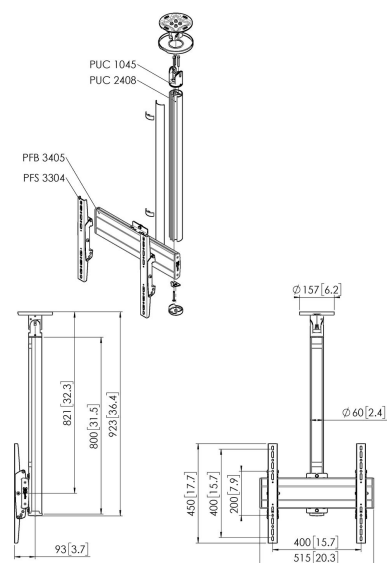

CT240844S Display plafondbeugel

Belangrijke voordelen

- Stijlvol high-end design
- Eenvoudige installatie
- Roteerbaar

Plafondbeugel kit CT240844

Grootte display: Montage: 400x400Max. gewicht: 40 kg - 88 lbs Kit bevat: • 1x PUC 1045 Plafondplaat kantelbaar en draaibaar • 1x PUC 2408 buis 80 cm • 1x PFB 3405 Display interface plaat • 1x PFS 3304 Display interface strips

CT240844S Display plafondbeugel

Specificaties

Min. grootte beeldscherm (inch)	32
Max. grootte beeldscherm (inch)	65
Min. hole pattern	100mm x 100mm
Max. hole pattern	400mm x 400mm
Min. horizontaal gatenpatroon (mm)	100
Max. horizontaal gatenpatroon (mm)	400
Min. verticaal gatenpatroon (mm)	100
Max. verticaal gatenpatroon (mm)	400
Universeel of vast gatenpatroon	Universeel
Max. hoogte van interface (mm)	450
Max. breedte van interface (mm)	515
Max. afstand tot plafond vanaf midden beeldscherm (mm)	821
Max. laadgewicht (kg)	40
Max. laadgewicht (Lbs)	88.18
Type plafond	Vlak / schuin plafond
Draaien	Tot 360°
Kantelen	Kantelsysteem tot 20°
Positie	Landscape / Portrait
Opties hoogte	Vaste hoogte
Lengte	923
Breedte	515
Diepte	172
Artikelnummer (SKU)	7955104
EAN enkele doos	8712285347184
Kleur	Zilver
Certificeringen	TÜV
TÜV-gecertificeerd	Ja
Garantie	5 jaar