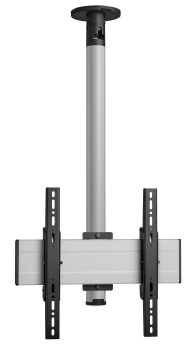

CT240844S Display plafondbeugel

Belangrijke voordelen

- Stijlvol high-end design
- Eenvoudige installatie
- Roteerbaar

Plafondbeugel kit CT240844

Grootte display: Montage: 400x400Max. gewicht: 40 kg - 88 lbs Kit bevat: • 1x PUC 1045 Plafondplaat kantelbaar en draaibaar • 1x PUC 2408 buis 80 cm • 1x PFB 3405 Display interface plaat • 1x PFS 3304 Display interface strips

CT240844S Display plafondbeugel

Specificaties

Min. grootte beeldscherm (inch)	32
Max. grootte beeldscherm (inch)	65
Min. hole pattern	100mm x 100mm
Max. hole pattern	400mm x 400mm
Min. horizontaal gatenpatroon (mm)	100
Max. horizontaal gatenpatroon (mm)	400
Min. verticaal gatenpatroon (mm)	100
Max. verticaal gatenpatroon (mm)	400
Universeel of vast gatenpatroon	Universeel
Max. hoogte van interface (mm)	450
Max. breedte van interface (mm)	515
Max. afstand tot plafond vanaf midden beeldscherm (mm)	821
Max. laadgewicht (kg)	40
Max. laadgewicht (Lbs)	88.18
Type plafond	Vlak / schuin plafond
Draaien	Tot 360°
Kantelen	Kantelsysteem tot 20°
Positie	Landscape / Portrait
Opties hoogte	Vaste hoogte
Lengte	923
Breedte	515
Diepte	172
Artikelnummer (SKU)	7955104
EAN enkele doos	8712285347184
Kleur	Zilver
Certificeringen	TÜV
TÜV-gecertificeerd	Ja
Garantie	5 jaar