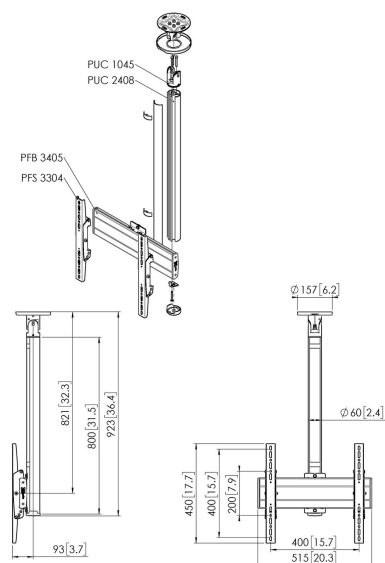

## CT240844B Display plafondbeugel

### Plafondbeugel kit CT240844

Grootte display: Montage: 400x400Max. gewicht: 40 kg - 88 lbs Kit bevat: • 1x PUC 1045 Plafondplaat kantelbaar en draaibaar • 1x PUC 2408 buis 80 cm • 1x PFB 3405 Display interface plaat • 1x PFS 3304 Display interface strips

### Specificaties

Min. grootte beeldscherm (inch)	32
Max. grootte beeldscherm (inch)	65
Min. hole pattern	100mm x 100mm
Max. hole pattern	400mm x 400mm
Min. horizontaal gatenpatroon (mm)	100
Max. horizontaal gatenpatroon (mm)	400
Min. verticaal gatenpatroon (mm)	100
Max. verticaal gatenpatroon (mm)	400
Universeel of vast gatenpatroon	Universeel
Max. hoogte van interface (mm)	450
Max. breedte van interface (mm)	515
Max. afstand tot plafond vanaf midden beeldscherm (mm)	821
Max. laadgewicht (kg)	40
Max. laadgewicht (Lbs)	88.18
Type plafond	Vlak / schuin plafond
Draaien	Tot 360°
Kantelen	Kantelsysteem tot 20°
Positie	Landscape / Portrait
Opties hoogte	Vaste hoogte
Lengte	923
Breedte	515
Diepte	172
Artikelnummer (SKU)	7955100
EAN enkele doos	8712285347207
Kleur	Zwart
Certificeringen	TÜV
TÜV-gecertificeerd	Ja
Garantie	5 jaar