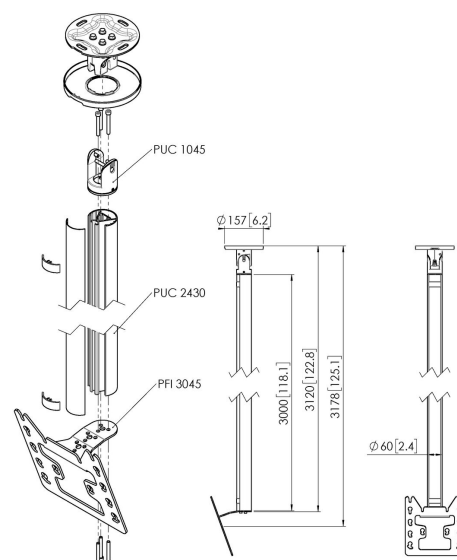

## CT243022B Display plafondbeugel

### Plafondbeugel kit CT243022

Grootte display: Montage: 200x200Max. gewicht: 30 kg - 66 lbs  
Kit bevat: • 1x PUC 1045 Plafondplaat kantelbaar en draaibaar • 1x PUC 2430 buis 300 cm • 1x PFI 3045 Display interface

### Specificaties

Min. grootte beeldscherm (inch)	19
Max. grootte beeldscherm (inch)	43
Min. horizontaal gatenpatroon (mm)	100
Max. horizontaal gatenpatroon (mm)	200
Min. verticaal gatenpatroon (mm)	100
Max. verticaal gatenpatroon (mm)	200
Universeel of vast gatenpatroon	Vast
Max. hoogte van interface (mm)	253
Max. breedte van interface (mm)	240
Max. afstand tot plafond vanaf midden beeldscherm (mm)	3178
Max. laadgewicht (kg)	30
Max. laadgewicht (Lbs)	66.14
Type plafond	Vlak / schuin plafond
Draaien	Tot 360°
Kantelen	Kantelsysteem tot 20°
Positie	Landscape / Portrait
Opties hoogte	Vaste hoogte
Waterpasfundie	Horizontaal waterpas maken na montage
Lengte	3120
Breedte	130
Diepte	450
Artikelnummer (SKU)	7955090
EAN enkele doos	8712285347160
Kleur	Zwart
Certificeringen	TÜV
TÜV-gecertificeerd	Ja
Garantie	5 jaar