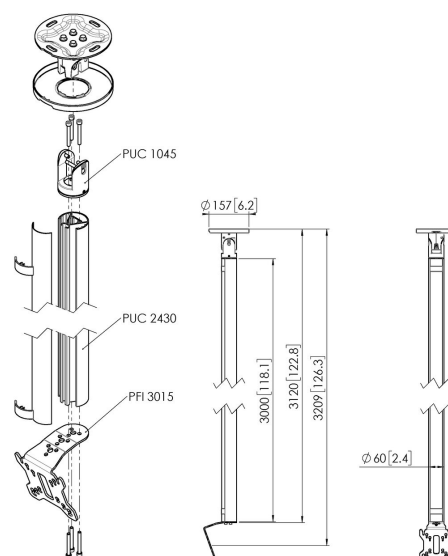

## CT243011 S Display plafondbeugel

### Plafondbeugel kit CT243011

Grootte display: Montage: 100x100Max. gewicht: 30 kg - 66 lbs Kit bevat: • 1x PUC 1045 Plafondplaat kantelbaar en draaibaar • 1x PUC 2433 buis 300 cm • 1x PFI 3015 Display interface

### Specificaties

Min. grootte beeldscherm (inch)	10
Max. grootte beeldscherm (inch)	32
Min. horizontaal gatenpatroon (mm)	50
Max. horizontaal gatenpatroon (mm)	100
Min. verticaal gatenpatroon (mm)	50
Max. verticaal gatenpatroon (mm)	100
Universeel of vast gatenpatroon	Vast
Max. hoogte van interface (mm)	141
Max. breedte van interface (mm)	130
Max. afstand tot plafond vanaf midden beeldscherm (mm)	3209
Max. laadgewicht (kg)	30
Max. laadgewicht (Lbs)	66.14
Type plafond	Vlak / schuin plafond
Draaien	Tot 360°
Kantelen	Kantelsysteem tot 20°
Positie	Landscape / Portrait
Opties hoogte	Vaste hoogte
Waterpasfundie	Horizontaal waterpas maken na montage
Lengte	3120
Breedte	130
Diepte	135
Artikelnummer (SKU)	7955084
EAN enkele doos	8712285347108
Kleur	Zilver
Certificeringen	TÜV
TÜV-gecertificeerd	Ja
Garantie	5 jaar