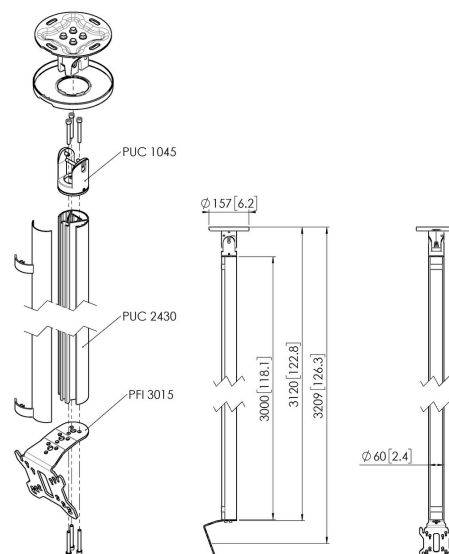

## CT243011 B Display plafondbeugel

### Plafondbeugel kit CT243011

Grootte display: Montage: 100x100Max. gewicht: 30 kg - 66 lbs Kit bevat: • 1x PUC 1045 Plafondplaat kantelbaar en draaibaar • 1x PUC 2433 buis 300 cm • 1x PFI 3015 Display interface

### Specificaties

Min. grootte beeldscherm (inch)	10
Max. grootte beeldscherm (inch)	32
Min. horizontaal gatenpatroon (mm)	50
Max. horizontaal gatenpatroon (mm)	100
Min. verticaal gatenpatroon (mm)	50
Max. verticaal gatenpatroon (mm)	100
Universeel of vast gatenpatroon	Vast
Max. hoogte van interface (mm)	141
Max. breedte van interface (mm)	130
Max. afstand tot plafond vanaf midden beeldscherm (mm)	3209
Max. laadgewicht (kg)	30
Max. laadgewicht (Lbs)	66.14
Type plafond	Vlak / schuin plafond
Draaien	Tot 360°
Kantelen	Kantelsysteem tot 20°
Positie	Landscape / Portrait
Opties hoogte	Vaste hoogte
Waterpasfundie	Horizontaal waterpas maken na montage
Lengte	3120
Breedte	130
Diepte	135
Artikelnummer (SKU)	7955080
EAN enkele doos	8712285347122
Kleur	Zwart
Certificeringen	TÜV
TÜV-gecertificeerd	Ja
Garantie	5 jaar