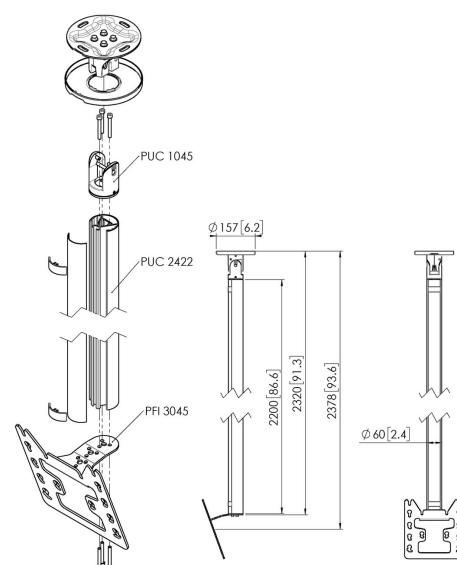

## CT24222B Display plafondbeugel

### Plafondbeugel kit CT24222

Grootte display: Montage: 200x200Max. gewicht: 30 kg - 66 lbs  
Kit bevat: • 1x PUC 1045 Plafondplaat kantelbaar en draaibaar • 1x PUC 2422 buis 220 cm • 1x PFI 3045 Display interface

## CT242222B Display plafondbeugel

### Specificaties

Min. grootte beeldscherm (inch)	19
Max. grootte beeldscherm (inch)	43
Min. horizontaal gatenpatroon (mm)	100
Max. horizontaal gatenpatroon (mm)	200
Min. verticaal gatenpatroon (mm)	100
Max. verticaal gatenpatroon (mm)	200
Universeel of vast gatenpatroon	Vast
Max. hoogte van interface (mm)	253
Max. breedte van interface (mm)	240
Max. afstand tot plafond vanaf midden beeldscherm (mm)	2378
Max. laadgewicht (kg)	30
Max. laadgewicht (Lbs)	66.14
Type plafond	Vlak / schuin plafond
Draaien	Tot 360°
Kantelen	Kantelsysteem tot 20°
Positie	Landscape / Portrait
Opties hoogte	Vaste hoogte
Waterpasfundie	Horizontaal waterpas maken na montage
Lengte	2320
Breedte	130
Diepte	450
Artikelnummer (SKU)	7955070
EAN enkele doos	8712285347085
Kleur	Zwart
Certificeringen	TÜV
TÜV-gecertificeerd	Ja
Garantie	5 jaar