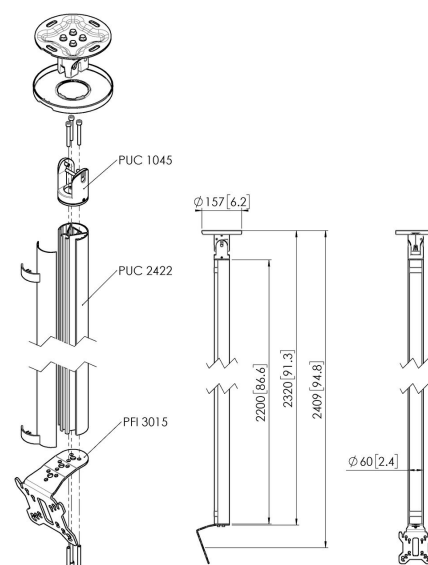

CT242211 B Display plafondbeugel

Belangrijke voordelen

- Stijlvol high-end design
- Eenvoudige installatie
- Roteerbaar

Plafondbeugel kit CT242211

Grootte display: Montage: 100x100Max. gewicht: 30 kg -
66 lbs Kit bevat: • 1x PUC 1045 Plafondplaat kantelbaar en
draaibaar • 1x PUC 2422 buis 220 cm • 1x PFI 3015 Display
interface

CT242211 B Display plafondbeugel

Specificaties

| | |
|--|---------------------------------------|
| Min. grootte beeldscherm (inch) | 10 |
| Max. grootte beeldscherm (inch) | 32 |
| Min. horizontaal gatenpatroon (mm) | 50 |
| Max. horizontaal gatenpatroon (mm) | 100 |
| Min. verticaal gatenpatroon (mm) | 50 |
| Max. verticaal gatenpatroon (mm) | 100 |
| Universeel of vast gatenpatroon | Vast |
| Max. hoogte van interface (mm) | 141 |
| Max. breedte van interface (mm) | 130 |
| Max. afstand tot plafond vanaf midden beeldscherm (mm) | 2409 |
| Max. laadgewicht (kg) | 30 |
| Max. laadgewicht (Lbs) | 66.14 |
| Type plafond | Vlak / schuin plafond |
| Draaien | Tot 360° |
| Kantelen | Kantelsysteem tot 20° |
| Positie | Landscape / Portrait |
| Opties hoogte | Vaste hoogte |
| Waterpasfundie | Horizontaal waterpas maken na montage |
| Lengte | 2320 |
| Breedte | 130 |
| Diepte | 135 |
| Artikelnummer (SKU) | 7955060 |
| EAN enkele doos | 8712285347047 |
| Kleur | Zwart |
| Certificeringen | TÜV |
| TÜV-gecertificeerd | Ja |
| Garantie | 5 jaar |