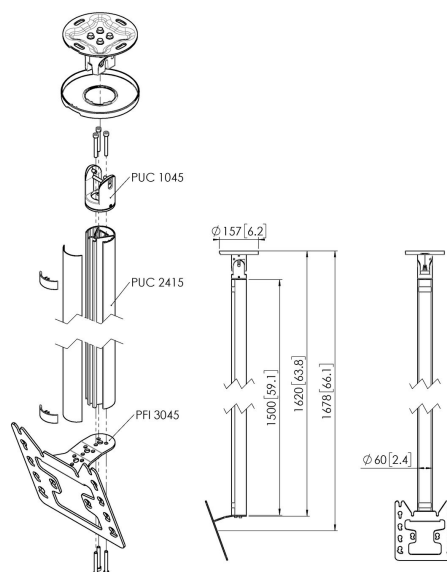

CT241522S Display plafondbeugel

Belangrijke voordelen

- Stijlvol high-end design
- Eenvoudige installatie
- Waterpas maken na montage

Plafondbeugel kit CT241522

Grootte display: Montage: 200x200Max. gewicht: 30 kg - 66 lbs
Kit bevat: • 1x PUC 1045 Plafondplaat kantelbaar en draaibaar • 1x PUC 2415 buis 150 cm • 1x PFI 3045 Display interface

CT241522S Display plafondbeugel

Specificaties

Min. grootte beeldscherm (inch)	19
Max. grootte beeldscherm (inch)	43
Min. horizontaal gatenpatroon (mm)	100
Max. horizontaal gatenpatroon (mm)	200
Min. verticaal gatenpatroon (mm)	100
Max. verticaal gatenpatroon (mm)	200
Universeel of vast gatenpatroon	Vast
Max. hoogte van interface (mm)	253
Max. breedte van interface (mm)	240
Max. afstand tot plafond vanaf midden beeldscherm (mm)	1678
Max. laadgewicht (kg)	30
Max. laadgewicht (Lbs)	66.14
Type plafond	Vlak / schuin plafond
Draaien	Tot 360°
Kantelen	Kantelsysteem tot 20°
Positie	Landscape / Portrait
Opties hoogte	Vaste hoogte
Waterpasfundie	Horizontaal waterpas maken na montage
Lengte	1620
Breedte	130
Diepte	450
Artikelnummer (SKU)	7955044
EAN enkele doos	8712285346989
Kleur	Zilver
Certificeringen	TÜV
TÜV-gecertificeerd	Ja
Garantie	5 jaar