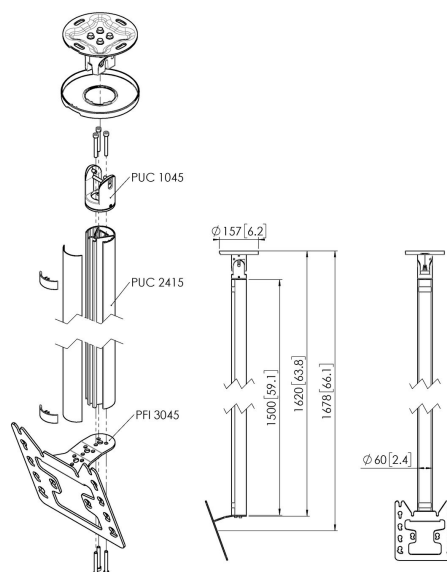

CT241522B Display plafondbeugel

Belangrijke voordelen

- Stijlvol high-end design
- Eenvoudige installatie
- Waterpas maken na montage

Plafondbeugel kit CT241522

Grootte display: Montage: 200x200Max. gewicht: 30 kg - 66 lbs
Kit bevat: • 1x PUC 1045 Plafondplaat kantelbaar en draaibaar • 1x PUC 2415 buis 150 cm • 1x PFI 3045 Display interface

CT241522B Display plafondbeugel

Specificaties

Min. grootte beeldscherm (inch)	19
Max. grootte beeldscherm (inch)	43
Min. horizontaal gatenpatroon (mm)	100
Max. horizontaal gatenpatroon (mm)	200
Min. verticaal gatenpatroon (mm)	100
Max. verticaal gatenpatroon (mm)	200
Universeel of vast gatenpatroon	Vast
Max. hoogte van interface (mm)	253
Max. breedte van interface (mm)	240
Max. afstand tot plafond vanaf midden beeldscherm (mm)	1678
Max. laadgewicht (kg)	30
Max. laadgewicht (Lbs)	66.14
Type plafond	Vlak / schuin plafond
Draaien	Tot 360°
Kantelen	Kantelsysteem tot 20°
Positie	Landscape / Portrait
Opties hoogte	Vaste hoogte
Waterpasfundie	Horizontaal waterpas maken na montage
Lengte	1620
Breedte	130
Diepte	450
Artikelnummer (SKU)	7955040
EAN enkele doos	8712285347009
Kleur	Zwart
Certificeringen	TÜV
TÜV-gecertificeerd	Ja
Garantie	5 jaar