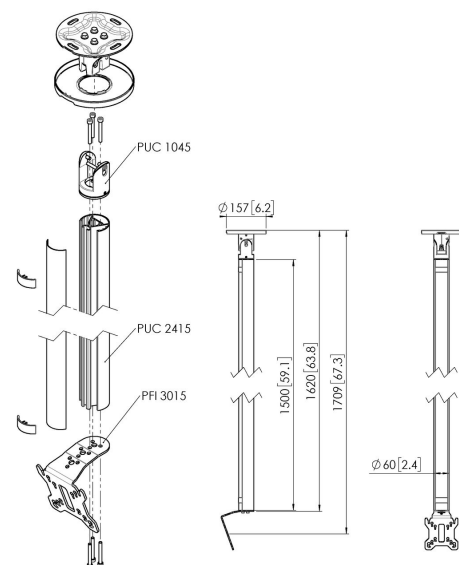

CT241511 S Display plafondbeugel

Belangrijke voordelen

- Stijlvol high-end design
- Eenvoudige installatie
- Roteerbaar

Plafondbeugel kit CT241511

Grootte display: Montage: 100x100Max. gewicht: 30 kg - 66 lbs Kit bevat: • 1x PUC 1045 Plafondplaat kantelbaar en draaibaar • 1x PUC 2415 buis 150 cm • 1x PFI 3015 Display interface

CT241511S Display plafondbeugel

Specificaties

Min. grootte beeldscherm (inch)	10
Max. grootte beeldscherm (inch)	32
Min. horizontaal gatenpatroon (mm)	50
Max. horizontaal gatenpatroon (mm)	100
Min. verticaal gatenpatroon (mm)	50
Max. verticaal gatenpatroon (mm)	100
Universeel of vast gatenpatroon	Vast
Max. hoogte van interface (mm)	141
Max. breedte van interface (mm)	130
Max. afstand tot plafond vanaf midden beeldscherm (mm)	1709
Max. laadgewicht (kg)	30
Max. laadgewicht (Lbs)	66.14
Type plafond	Vlak / schuin plafond
Draaien	Tot 360°
Kantelen	Kantelsysteem tot 20°
Positie	Landscape / Portrait
Opties hoogte	Vaste hoogte
Waterpasfundie	Horizontaal waterpas maken na montage
Lengte	1620
Breedte	130
Diepte	135
Artikelnummer (SKU)	7955034
EAN enkele doos	8712285346941
Kleur	Zilver
Certificeringen	TÜV
TÜV-gecertificeerd	Ja
Garantie	5 jaar