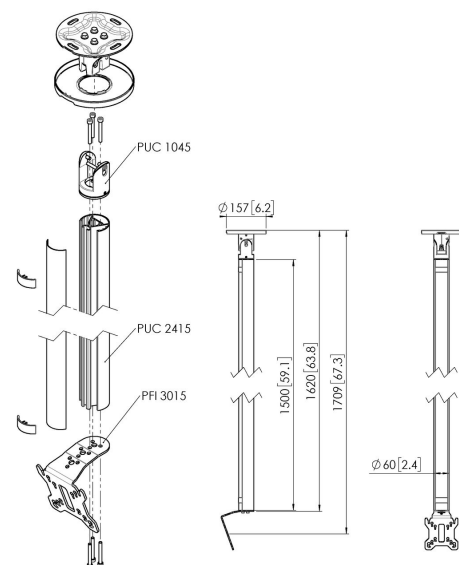

CT241511 B Display plafondbeugel

Belangrijke voordelen

- Stijlvol high-end design
- Eenvoudige installatie
- Roteerbaar

Plafondbeugel kit CT241511

Grootte display: Montage: 100x100Max. gewicht: 30 kg - 66 lbs Kit bevat: • 1x PUC 1045 Plafondplaat kantelbaar en draaibaar • 1x PUC 2415 buis 150 cm • 1x PFI 3015 Display interface

CT241511 B Display plafondbeugel

Specificaties

Min. grootte beeldscherm (inch)	10
Max. grootte beeldscherm (inch)	32
Min. horizontaal gatenpatroon (mm)	50
Max. horizontaal gatenpatroon (mm)	100
Min. verticaal gatenpatroon (mm)	50
Max. verticaal gatenpatroon (mm)	100
Universeel of vast gatenpatroon	Vast
Max. hoogte van interface (mm)	141
Max. breedte van interface (mm)	130
Max. afstand tot plafond vanaf midden beeldscherm (mm)	1709
Max. laadgewicht (kg)	30
Max. laadgewicht (Lbs)	66.14
Type plafond	Vlak / schuin plafond
Draaien	Tot 360°
Kantelen	Kantelsysteem tot 20°
Positie	Landscape / Portrait
Opties hoogte	Vaste hoogte
Waterpasfundie	Horizontaal waterpas maken na montage
Lengte	1620
Breedte	130
Diepte	135
Artikelnummer (SKU)	7955030
EAN enkele doos	8712285346965
Kleur	Zwart
Certificeringen	TÜV
TÜV-gecertificeerd	Ja
Garantie	5 jaar