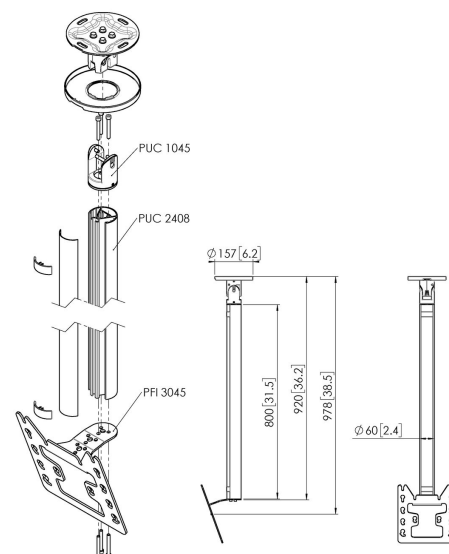

CT240822S Display plafondbeugel

Belangrijke voordelen

- Stijlvol high-end design
- Eenvoudige installatie
- Waterpas maken na montage

Plafondbeugel kit CT240822

Grootte display: Montage: 200x200Max. gewicht: 30 kg - 66 lbs
Kit bevat: • 1x PUC 1045 Plafondplaat kantelbaar en draaibaar • 1x PUC 2408 buis 80 cm • 1x PFI 3045 Display interface

CT240822S Display plafondbeugel

Specificaties

Min. grootte beeldscherm (inch)	19
Max. grootte beeldscherm (inch)	43
Min. horizontaal gatenpatroon (mm)	100
Max. horizontaal gatenpatroon (mm)	200
Min. verticaal gatenpatroon (mm)	100
Max. verticaal gatenpatroon (mm)	200
Universeel of vast gatenpatroon	Vast
Max. hoogte van interface (mm)	253
Max. breedte van interface (mm)	240
Max. afstand tot plafond vanaf midden beeldscherm (mm)	978
Max. laadgewicht (kg)	30
Max. laadgewicht (Lbs)	66.14
Type plafond	Vlak / schuin plafond
Draaien	Tot 360°
Kantelen	Kantelsysteem tot 20°
Positie	Landscape / Portrait
Opties hoogte	Vaste hoogte
Waterpasfundie	Horizontaal waterpas maken na montage
Lengte	920
Breedte	130
Diepte	140
Artikelnummer (SKU)	7955024
EAN enkele doos	8712285346903
Kleur	Zilver
Certificeringen	TÜV
TÜV-gecertificeerd	Ja
Garantie	5 jaar