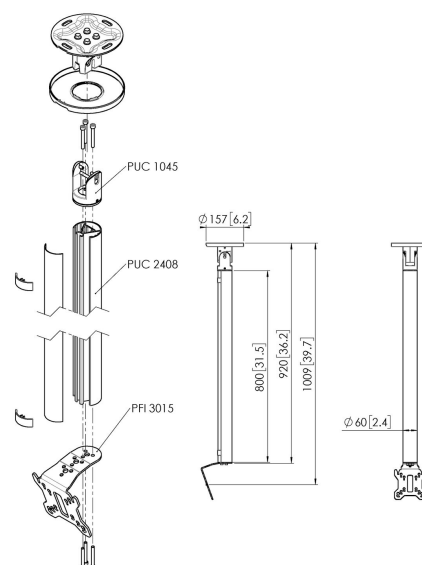

## CT240811 S Display plafondbeugel

### Plafondbeugel kit CT240811

Grootte display: Montage: 100x100Max. gewicht: 30 kg - 66 lbs Kit bevat: • 1x PUC 1045 Plafondplaat kantelbaar en draaibaar • 1x PUC 2408 buis 80 cm • 1x PFI 3015 Display interface

### Specificaties

Min. grootte beeldscherm (inch)	10
Max. grootte beeldscherm (inch)	32
Min. horizontaal gatenpatroon (mm)	50
Max. horizontaal gatenpatroon (mm)	100
Min. verticaal gatenpatroon (mm)	50
Max. verticaal gatenpatroon (mm)	100
Universeel of vast gatenpatroon	Vast
Max. hoogte van interface (mm)	141
Max. breedte van interface (mm)	130
Max. afstand tot plafond vanaf midden beeldscherm (mm)	1009
Max. laadgewicht (kg)	30
Max. laadgewicht (Lbs)	66.14
Type plafond	Vlak / schuin plafond
Draaien	Tot 360°
Kantelen	Kantelsysteem tot 20°
Positie	Landscape / Portrait
Opties hoogte	Vaste hoogte
Waterpasfundie	Horizontaal waterpas maken na montage
Lengte	920
Breedte	130
Diepte	135
Artikelnummer (SKU)	7955014
EAN enkele doos	8712285346866
Kleur	Zilver
Certificeringen	TÜV
TÜV-gecertificeerd	Ja
Garantie	5 jaar