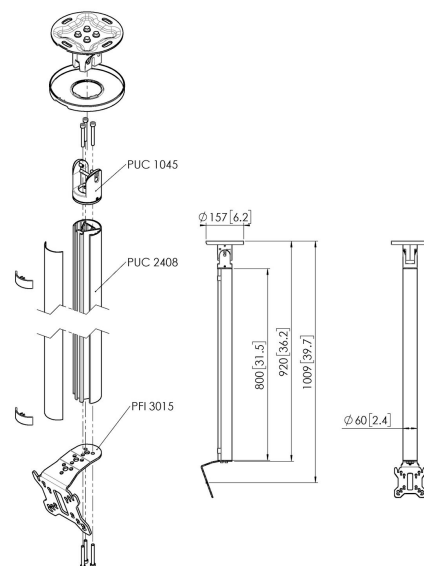

## CT240811 B Display plafondbeugel

### Plafondbeugel kit CT240811

Grootte display: Montage: 100x100Max. gewicht: 30 kg - 66 lbs  
Kit bevat: • 1x PUC 1045 Plafondplaat kantelbaar en draaibaar • 1x PUC 2408 buis 80 cm • 1x PFI 3015 Display interface

### Specificaties

Min. grootte beeldscherm (inch)	10
Max. grootte beeldscherm (inch)	32
Min. horizontaal gatenpatroon (mm)	50
Max. horizontaal gatenpatroon (mm)	100
Min. verticaal gatenpatroon (mm)	50
Max. verticaal gatenpatroon (mm)	100
Universeel of vast gatenpatroon	Vast
Max. hoogte van interface (mm)	141
Max. breedte van interface (mm)	130
Max. afstand tot plafond vanaf midden beeldscherm (mm)	1009
Max. laadgewicht (kg)	30
Max. laadgewicht (Lbs)	66.14
Type plafond	Vlak / schuin plafond
Draaien	Tot 360°
Kantelen	Kantelsysteem tot 20°
Positie	Landscape / Portrait
Opties hoogte	Vaste hoogte
Waterpasfundie	Horizontaal waterpas maken na montage
Lengte	920
Breedte	130
Diepte	135
Artikelnummer (SKU)	7955010
EAN enkele doos	8712285346880
Kleur	Zwart
Certificeringen	TÜV
TÜV-gecertificeerd	Ja
Garantie	5 jaar