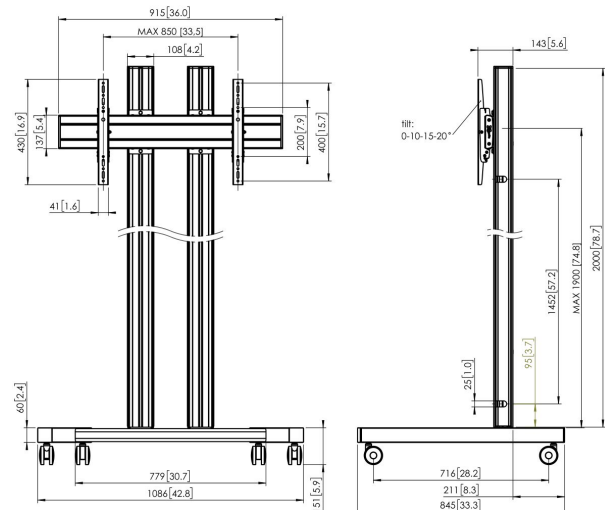

TD2084S Display trolley

Belangrijke voordelen

- Stijlvol high-end design
- Kabeldoorvoersysteem
- Eenvoudige en snelle installatie

Trolley kit TD2084

Grootte display: >65" 65" Montage: 800x400 Max. gewicht: 150 kg - 330 lbs Kit bevat: • 1x PFT 8530 Trolleyframe • 2x PUC 2720 buis 200 cm • 1x PFB 3409 Display interface plaat • 1x PFS 3204 Display interface strips

TD2084S Display trolley

Specificaties

Min. grootte beeldscherm (inch)	65
Min. hole pattern	100mm x 100mm
Max. hole pattern	800mm x 400mm
Min. horizontaal gatenpatroon (mm)	100
Max. horizontaal gatenpatroon (mm)	800
Min. verticaal gatenpatroon (mm)	100
Max. verticaal gatenpatroon (mm)	400
Universeel of vast gatenpatroon	Universeel
Max. hoogte van interface (mm)	430
Max. breedte van interface (mm)	915
Max. afstand tot vloer vanaf midden beeldscherm (mm)	2151
Max. laadgewicht (kg)	150
Max. laadgewicht (Lbs)	330.69
Kantelen	Kantelsysteem -3°/+3°
Hoogte	2151
Breedte	1086
Diepte	845
Artikelnummer (SKU)	7953094
EAN enkele doos	8712285333323
Kleur	Zilver
Certificeringen	TÜV
TÜV-gecertificeerd	Ja
Garantie	5 jaar