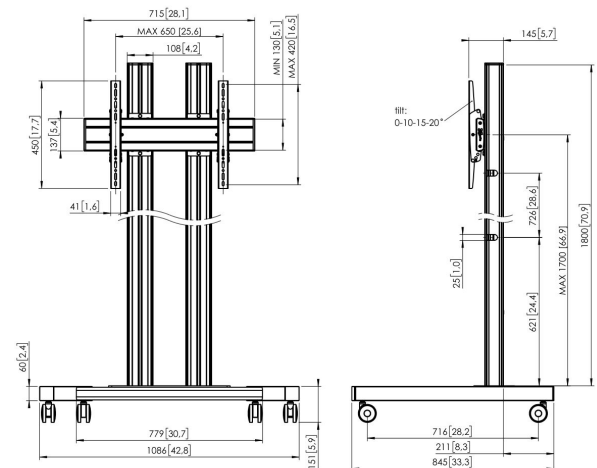

TD1864S Display trolley

Belangrijke voordelen

- Stijlvol high-end design
- Kabeldoorvoersysteem
- Eenvoudige en snelle installatie

Trolley kit TD1864

Grootte display: >65" 65" Montage: 600x400 Max. gewicht: 80 kg - 176 lbs Kit bevat: • 1x PFT 8530 Trolleyframe • 2x PUC 2718 buis 180 cm • 1x PFB 3407 Display interface plaat • 1x PFS 3304 Display interface strips

TD1864S Display trolley

Specificaties

Min. grootte beeldscherm (inch)	65
Min. hole pattern	100mm x 100mm
Max. hole pattern	600mm x 400mm
Min. horizontaal gatenpatroon (mm)	100
Max. horizontaal gatenpatroon (mm)	600
Min. verticaal gatenpatroon (mm)	100
Max. verticaal gatenpatroon (mm)	400
Universeel of vast gatenpatroon	Universeel
Max. hoogte van interface (mm)	450
Max. breedte van interface (mm)	715
Max. afstand tot vloer vanaf midden beeldscherm (mm)	1851
Max. laadgewicht (kg)	80
Max. laadgewicht (Lbs)	176.37
Kantelen	Kantelsysteem tot 20°
Hoogte	1951
Breedte	1086
Diepte	845
Artikelnummer (SKU)	7953064
EAN enkele doos	8712285333200
Kleur	Zilver
Certificeringen	TÜV
TÜV-gecertificeerd	Ja
Garantie	5 jaar