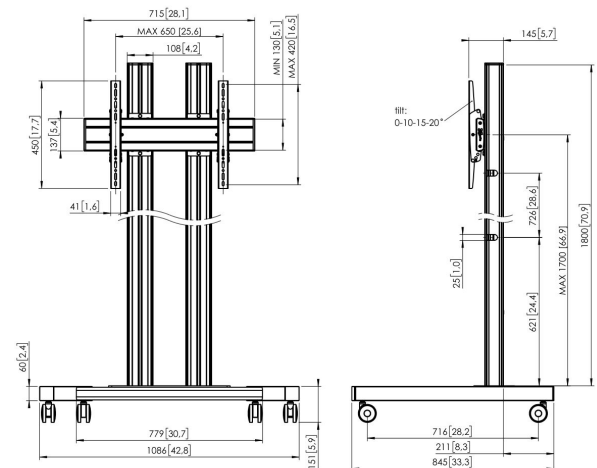

TD1864B Display trolley

Belangrijke voordelen

- Stijlvol high-end design
- Kabeldoorvoersysteem
- Eenvoudige en snelle installatie

Trolley kit TD1864

Grootte display: >65" 65" Montage: 600x400 Max. gewicht: 80 kg - 176 lbs Kit bevat: • 1x PFT 8530 Trolleyframe • 2x PUC 2718 buis 180 cm • 1x PFB 3407 Display interface plaat • 1x PFS 3304 Display interface strips

TD1864B Display trolley

Specificaties

Min. grootte beeldscherm (inch)	65
Min. hole pattern	100mm x 100mm
Max. hole pattern	600mm x 400mm
Min. horizontaal gatenpatroon (mm)	100
Max. horizontaal gatenpatroon (mm)	600
Min. verticaal gatenpatroon (mm)	100
Max. verticaal gatenpatroon (mm)	400
Universeel of vast gatenpatroon	Universeel
Max. hoogte van interface (mm)	450
Max. breedte van interface (mm)	715
Max. afstand tot vloer vanaf midden beeldscherm (mm)	1851
Max. laadgewicht (kg)	80
Max. laadgewicht (Lbs)	176.37
Kantelen	Kantelsysteem tot 20°
Hoogte	1951
Breedte	1086
Diepte	845
Artikelnummer (SKU)	7953060
EAN enkele doos	8712285333187
Kleur	Zwart
Certificeringen	TÜV
TÜV-gecertificeerd	Ja
Garantie	5 jaar