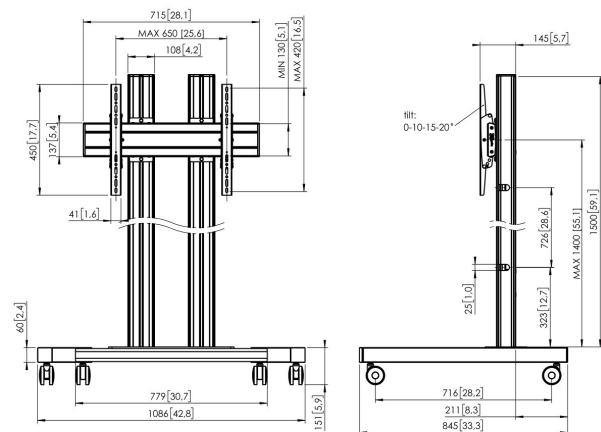

TD1564S Display trolley

Belangrijke voordelen

- Stijlvol high-end design
- Kabeldoorvoersysteem
- Eenvoudige en snelle installatie

Trolley kit TD1564

Grootte display: Montage: 600x400Max. gewicht: 80 kg - 176 lbs
 Kit bevat: • 1x PFT 8530 Trolleyframe • 2x PUC 2715 buis 150 cm • 1x PFB 3407 Display interface plaat • 1x PFS 3304 Display interface strips

TD1564S Display trolley

Specificaties

Min. grootte beeldscherm (inch)	65
Min. hole pattern	100mm x 100mm
Max. hole pattern	600mm x 400mm
Min. horizontaal gatenpatroon (mm)	100
Max. horizontaal gatenpatroon (mm)	600
Min. verticaal gatenpatroon (mm)	100
Max. verticaal gatenpatroon (mm)	400
Universeel of vast gatenpatroon	Universeel
Max. hoogte van interface (mm)	450
Max. breedte van interface (mm)	715
Max. afstand tot vloer vanaf midden beeldscherm (mm)	1551
Max. laadgewicht (kg)	80
Max. laadgewicht (Lbs)	176.37
Kantelen	Kantelsysteem tot 20°
Hoogte	1651
Breedte	1086
Diepte	845
Artikelnummer (SKU)	7953044
EAN enkele doos	8712285333125
Kleur	Zilver
Certificeringen	TÜV
TÜV-gecertificeerd	Ja
Garantie	5 jaar