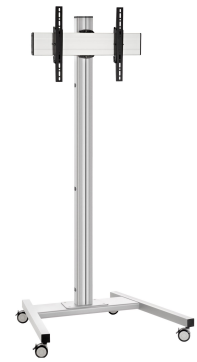

T2044S Display trolley

Belangrijke voordelen

- Stijlvol high-end design
- Kabeldoorvoersysteem
- Eenvoudige en snelle installatie

Trolley kit T2044

Max. grootte beeldscherm: 65" Max. gatenspatroon (VESA): 400x400 Max. gewicht: 60 kg - 132 lbs Kit bevat: • 1x PFT 8520 Trolleyframe • 1x PUC 2720 buis 200 cm • 1x PFB 3405 Display interface plaat • 1x PFS 3304 Display interface strips

T2044S Display trolley

Specificaties

Max. grootte beeldscherm (inch)	65
Min. hole pattern	100mm x 100mm
Max. hole pattern	400mm x 400mm
Min. horizontaal gatenpatroon (mm)	100
Max. horizontaal gatenpatroon (mm)	400
Min. verticaal gatenpatroon (mm)	100
Max. verticaal gatenpatroon (mm)	400
Universeel of vast gatenpatroon	Universeel
Max. hoogte van interface (mm)	450
Max. breedte van interface (mm)	515
Max. afstand tot vloer vanaf midden beeldscherm (mm)	2041
Max. laadgewicht (kg)	60
Max. laadgewicht (Lbs)	132.28
Kantelen	Kantelsysteem tot 20°
Hoogte	2141
Breedte	979
Diepte	821
Artikelnummer (SKU)	7953034
EAN enkele doos	8712285333088
Kleur	Zilver
Certificeringen	TÜV
TÜV-gecertificeerd	Ja
Garantie	5 jaar