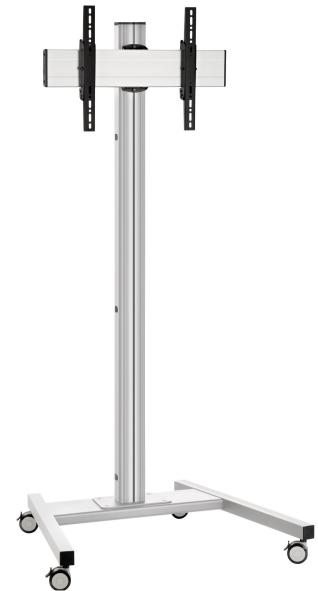

T2044S Display trolley

Belangrijke voordelen

- Stijlvol high-end design
- Kabeldoorvoersysteem
- Eenvoudige en snelle installatie

Trolley kit T2044

Max. grootte beeldscherm: 65" Max. gatenspatroon (VESA): 400x400 Max. gewicht: 60 kg - 132 lbs Kit bevat: • 1x PFT 8520 Trolleyframe • 1x PUC 2720 buis 200 cm • 1x PFB 3405 Display interface plaat • 1x PFS 3304 Display interface strips

T2044S Display trolley

Specificaties

Max. grootte beeldscherm (inch)	65
Min. hole pattern	100mm x 100mm
Max. hole pattern	400mm x 400mm
Min. horizontaal gatenpatroon (mm)	100
Max. horizontaal gatenpatroon (mm)	400
Min. verticaal gatenpatroon (mm)	100
Max. verticaal gatenpatroon (mm)	400
Universeel of vast gatenpatroon	Universeel
Max. hoogte van interface (mm)	450
Max. breedte van interface (mm)	515
Max. afstand tot vloer vanaf midden beeldscherm (mm)	2041
Max. laadgewicht (kg)	60
Max. laadgewicht (Lbs)	132.28
Kantelen	Kantelsysteem tot 20°
Hoogte	2141
Breedte	979
Diepte	821
Artikelnummer (SKU)	7953034
EAN enkele doos	8712285333088
Kleur	Zilver
Certificeringen	TÜV
TÜV-gecertificeerd	Ja
Garantie	5 jaar