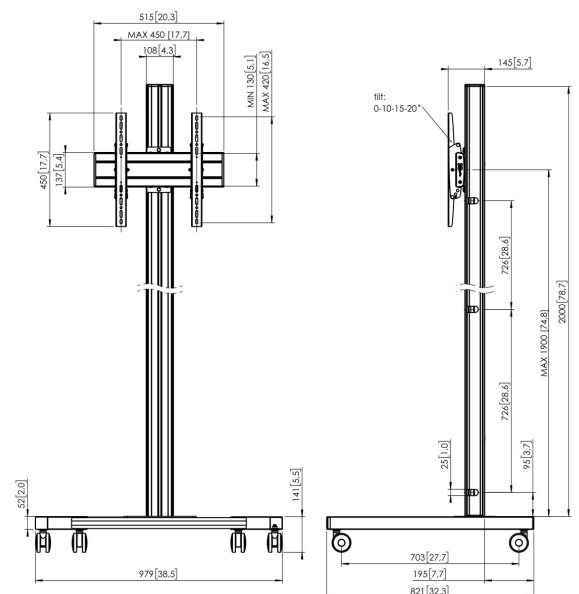

T2044S Display trolley

Belangrijke voordelen

- Stijlvol high-end design
- Kabeldoorvoersysteem
- Eenvoudige en snelle installatie

Trolley kit T2044

Max. grootte beeldscherm: 65" Max. gatenspatroon (VESA): 400x400 Max. gewicht: 60 kg - 132 lbs Kit bevat: • 1x PFT 8520 Trolleyframe • 1x PUC 2720 buis 200 cm • 1x PFB 3405 Display interface plaat • 1x PFS 3304 Display interface strips

T2044S Display trolley

Specificaties

Max. grootte beeldscherm (inch)	65
Min. hole pattern	100mm x 100mm
Max. hole pattern	400mm x 400mm
Min. horizontaal gatenpatroon (mm)	100
Max. horizontaal gatenpatroon (mm)	400
Min. verticaal gatenpatroon (mm)	100
Max. verticaal gatenpatroon (mm)	400
Universeel of vast gatenpatroon	Universeel
Max. hoogte van interface (mm)	450
Max. breedte van interface (mm)	515
Max. afstand tot vloer vanaf midden beeldscherm (mm)	2041
Max. laadgewicht (kg)	60
Max. laadgewicht (Lbs)	132.28
Kantelen	Kantelsysteem tot 20°
Hoogte	2141
Breedte	979
Diepte	821
Artikelnummer (SKU)	7953034
EAN enkele doos	8712285333088
Kleur	Zilver
Certificeringen	TÜV
TÜV-gecertificeerd	Ja
Garantie	5 jaar