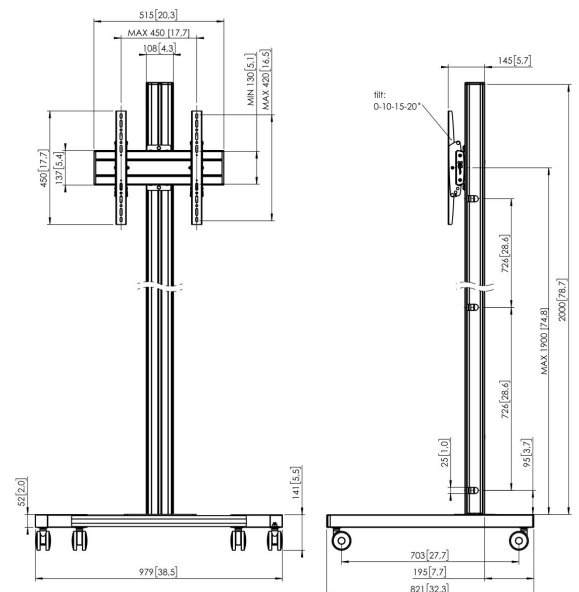

## T2044B Display trolley

### Trolley kit T2044

Max. grootte beeldscherm: 65" Max. gatpatroon (VESA): 400x400 Max. gewicht: 60 kg - 132 lbs Kit bevat: • 1x PFT 8520 Trolleyframe • 1x PUC 2720 buis 200 cm • 1x PFB 3405 Display interface plaat • 1x PFS 3304 Display interface strips

# Specificaties

Max. grootte beeldscherm (inch)	65
Min. hole pattern	100mm x 100mm
Max. hole pattern	400mm x 400mm
Min. horizontaal gatenpatroon (mm)	100
Max. horizontaal gatenpatroon (mm)	400
Min. verticaal gatenpatroon (mm)	100
Max. verticaal gatenpatroon (mm)	400
Universeel of vast gatenpatroon	Universeel
Max. hoogte van interface (mm)	450
Max. breedte van interface (mm)	515
Max. afstand tot vloer vanaf midden beeldscherm (mm)	2041
Max. laadgewicht (kg)	60
Max. laadgewicht (Lbs)	132.28
Kantelen	Kantelsysteem tot 20°
Hoogte	2141
Breedte	979
Diepte	821
Artikelnummer (SKU)	7953030
EAN enkele doos	8712285333064
Kleur	Zwart
Certificeringen	TÜV
TÜV-gecertificeerd	Ja
Garantie	5 jaar