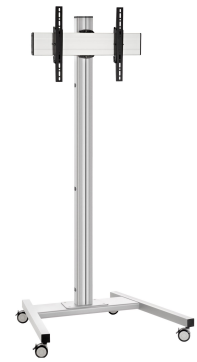

T1844S Display trolley

Belangrijke voordelen

- Stijlvol high-end design
- Kabeldoorvoersysteem
- Eenvoudige en snelle installatie

De T 1844 trolley is geschikt voor tv's met een schermgrootte tot 165 cm en een gewicht tot 80 kg. Deze slanke trolley past goed in iedere ruimte.

T1844S Display trolley

Specificaties

Max. grootte beeldscherm (inch)	65
Min. horizontaal gatenpatroon (mm)	100
Max. horizontaal gatenpatroon (mm)	400
Min. verticaal gatenpatroon (mm)	100
Max. verticaal gatenpatroon (mm)	400
Max. hoogte van interface (mm)	450
Max. breedte van interface (mm)	515
Max. afstand tot vloer vanaf midden beeldscherm (mm)	1841
Max. laadgewicht (kg)	80
Max. laadgewicht (Lbs)	176.37
Kantelen	Kantelsysteem tot 20°
Hoogte	1941
Breedte	979
Diepte	821
Artikelnummer (SKU)	7953024
EAN enkele doos	8712285333040
Kleur	Zilver
Certificeringen	TÜV
TÜV-gecertificeerd	Ja
Garantie	5 jaar