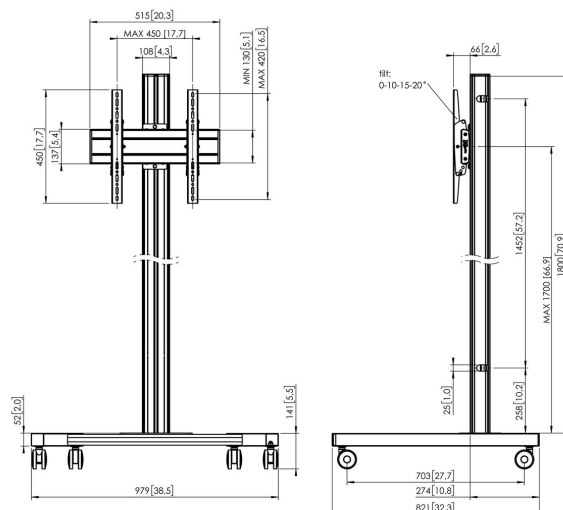

T1844S Display trolley

Belangrijke voordelen

- Stijlvol high-end design
- Kabeldoorvoersysteem
- Eenvoudige en snelle installatie

De T 1844 trolley is geschikt voor tv's met een schermgrootte tot 165 cm en een gewicht tot 80 kg. Deze slanke trolley past goed in iedere ruimte.

T1844S Display trolley

Specificaties

Max. grootte beeldscherm (inch)	65
Min. horizontaal gatenpatroon (mm)	100
Max. horizontaal gatenpatroon (mm)	400
Min. verticaal gatenpatroon (mm)	100
Max. verticaal gatenpatroon (mm)	400
Max. hoogte van interface (mm)	450
Max. breedte van interface (mm)	515
Max. afstand tot vloer vanaf midden beeldscherm (mm)	1841
Max. laadgewicht (kg)	80
Max. laadgewicht (Lbs)	176.37
Kantelen	Kantelsysteem tot 20°
Hoogte	1941
Breedte	979
Diepte	821
Artikelnummer (SKU)	7953024
EAN enkele doos	8712285333040
Kleur	Zilver
Certificeringen	TÜV
TÜV-gecertificeerd	Ja
Garantie	5 jaar