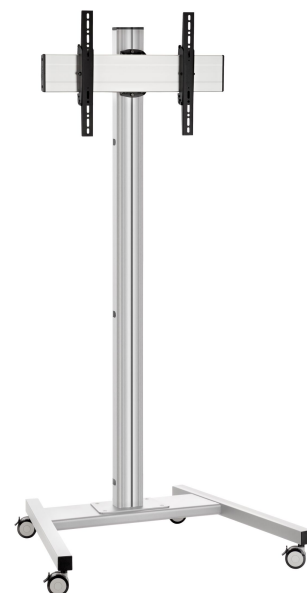

T1544S Display trolley

Belangrijke voordelen

- Stijlvol high-end design
- Kabeldoorvoersysteem
- Eenvoudige en snelle installatie

Trolley kit T1544

Max. grootte beeldscherm: 65" Max. gatenspatroon (VESA): 400x400 Max. gewicht: 80 kg - 176 lbs Kit bevat: • 1x PFT 8520 Trolleyframe • 1x PUC 2715 buis 150 cm • 1x PFB 3405 Display interface plaat • 1x PFS 3304 Display interface strips

T1544S Display trolley

Specificaties

Max. grootte beeldscherm (inch)	65
Min. horizontaal gatenpatroon (mm)	100
Max. horizontaal gatenpatroon (mm)	400
Min. verticaal gatenpatroon (mm)	100
Max. verticaal gatenpatroon (mm)	400
Universeel of vast gatenpatroon	Vast
Max. hoogte van interface (mm)	450
Max. breedte van interface (mm)	515
Max. afstand tot vloer vanaf midden beeldscherm (mm)	1541
Max. laadgewicht (kg)	80
Max. laadgewicht (Lbs)	176.37
Kantelen	Kantelsysteem tot 20°
Hoogte	1641
Breedte	979
Diepte	821
Artikelnummer (SKU)	7953014
EAN enkele doos	8712285333002
Kleur	Zilver
Certificeringen	TÜV
TÜV-gecertificeerd	Ja
Garantie	5 jaar