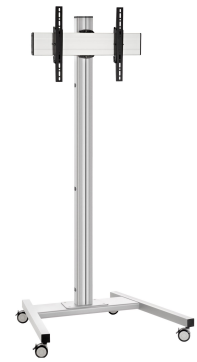

T1544S Display trolley

Belangrijke voordelen

- Stijlvol high-end design
- Kabeldoorvoersysteem
- Eenvoudige en snelle installatie

Trolley kit T1544

Max. grootte beeldscherm: 65" Max. gatenspatroon (VESA): 400x400 Max. gewicht: 80 kg - 176 lbs Kit bevat: • 1x PFT 8520 Trolleyframe • 1x PUC 2715 buis 150 cm • 1x PFB 3405 Display interface plaat • 1x PFS 3304 Display interface strips

T1544S Display trolley

Specificaties

Max. grootte beeldscherm (inch)	65
Min. horizontaal gatenpatroon (mm)	100
Max. horizontaal gatenpatroon (mm)	400
Min. verticaal gatenpatroon (mm)	100
Max. verticaal gatenpatroon (mm)	400
Universeel of vast gatenpatroon	Vast
Max. hoogte van interface (mm)	450
Max. breedte van interface (mm)	515
Max. afstand tot vloer vanaf midden beeldscherm (mm)	1541
Max. laadgewicht (kg)	80
Max. laadgewicht (Lbs)	176.37
Kantelen	Kantelsysteem tot 20°
Hoogte	1641
Breedte	979
Diepte	821
Artikelnummer (SKU)	7953014
EAN enkele doos	8712285333002
Kleur	Zilver
Certificeringen	TÜV
TÜV-gecertificeerd	Ja
Garantie	5 jaar