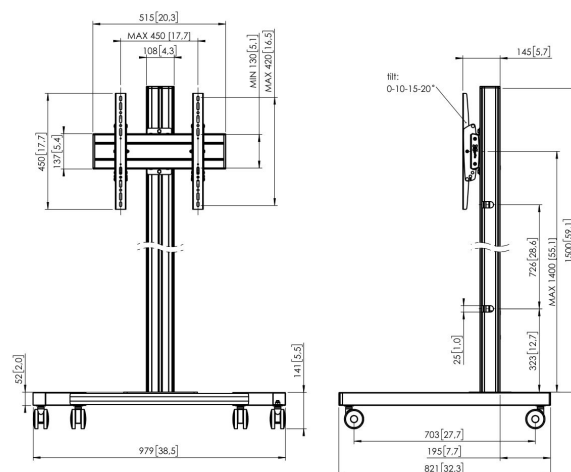

T1544S Display trolley

Belangrijke voordelen

- Stijlvol high-end design
- Kabeldoorvoersysteem
- Eenvoudige en snelle installatie

Trolley kit T1544

Max. grootte beeldscherm: 65" Max. gatenspatroon (VESA): 400x400 Max. gewicht: 80 kg - 176 lbs Kit bevat: • 1x PFT 8520 Trolleyframe • 1x PUC 2715 buis 150 cm • 1x PFB 3405 Display interface plaat • 1x PFS 3304 Display interface strips

T1544S Display trolley

Specificaties

Max. grootte beeldscherm (inch)	65
Min. horizontaal gatenpatroon (mm)	100
Max. horizontaal gatenpatroon (mm)	400
Min. verticaal gatenpatroon (mm)	100
Max. verticaal gatenpatroon (mm)	400
Universeel of vast gatenpatroon	Vast
Max. hoogte van interface (mm)	450
Max. breedte van interface (mm)	515
Max. afstand tot vloer vanaf midden beeldscherm (mm)	1541
Max. laadgewicht (kg)	80
Max. laadgewicht (Lbs)	176.37
Kantelen	Kantelsysteem tot 20°
Hoogte	1641
Breedte	979
Diepte	821
Artikelnummer (SKU)	7953014
EAN enkele doos	8712285333002
Kleur	Zilver
Certificeringen	TÜV
TÜV-gecertificeerd	Ja
Garantie	5 jaar