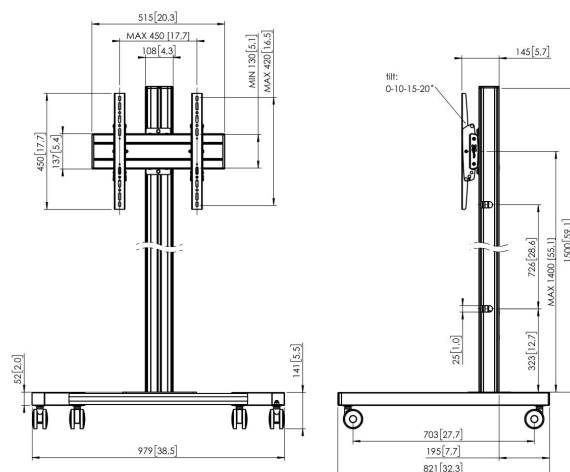

T1544B Display trolley

Belangrijke voordelen

- Stijlvol high-end design
- Kabeldoorvoersysteem
- Eenvoudige en snelle installatie

Trolley kit T1544

Max. grootte beeldscherm: 65"Max. gatenpatroon (VESA): 400x400Max. gewicht: 80 kg - 176 lbs Kit bevat: • 1x PFT 8520 Trolleyframe • 1x PUC 2715 buis 150 cm • 1x PFB 3405 Display interface plaat • 1x PFS 3304 Display interface strips

T1544B Display trolley

Specificaties

Max. grootte beeldscherm (inch)	65
Min. horizontaal gatenpatroon (mm)	100
Max. horizontaal gatenpatroon (mm)	400
Min. verticaal gatenpatroon (mm)	100
Max. verticaal gatenpatroon (mm)	400
Universeel of vast gatenpatroon	Vast
Max. hoogte van interface (mm)	450
Max. breedte van interface (mm)	515
Max. afstand tot vloer vanaf midden beeldscherm (mm)	1541
Max. laadgewicht (kg)	80
Max. laadgewicht (Lbs)	176.37
Kantelen	Kantelsysteem tot 20°
Hoogte	1641
Breedte	979
Diepte	821
Artikelnummer (SKU)	7953010
EAN enkele doos	8712285332982
Kleur	Zwart
Certificeringen	TÜV
TÜV-gecertificeerd	Ja
Garantie	5 jaar