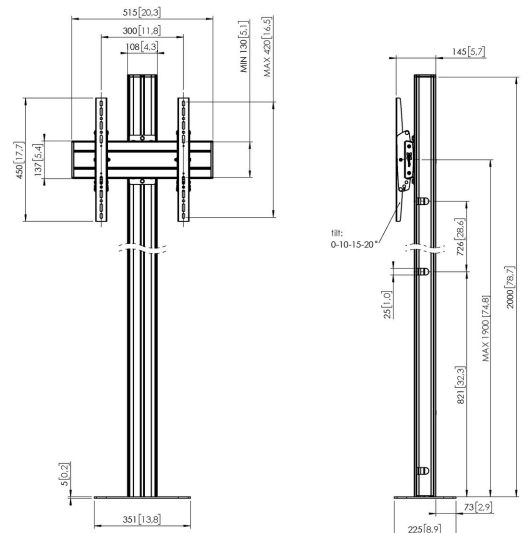

FM2044S Display vloerstandaard vast

Belangrijke voordelen

- Stijlvol high-end design
- Kabeldoorvoersysteem
- Eenvoudige en snelle installatie

Vaste vloermontage kit FM2044

Max. grootte beeldscherm: 65" Max. gatenspatroon (VESA): 400x400 Max. gewicht: 80 kg - 176 lbs Kit bevat: • 1x PFF 7060 Vloerbevestigingsplaat • 1x PUC 2720 buis 200 cm • 1x PFB 3405 Display interface plaat • 1x PFS 3304 Display interface strips

FM2044S Display vloerstandaard vast

Specificaties

Max. grootte beeldscherm (inch)	65
Min. hole pattern	100mm x 100mm
Max. hole pattern	400mm x 400mm
Min. horizontaal gatenpatroon (mm)	100
Max. horizontaal gatenpatroon (mm)	400
Min. verticaal gatenpatroon (mm)	100
Max. verticaal gatenpatroon (mm)	400
Universeel of vast gatenpatroon	Universeel
Max. hoogte van interface (mm)	450
Max. breedte van interface (mm)	515
Max. afstand tot vloer vanaf midden beeldscherm (mm)	1900
Max. laadgewicht (kg)	80
Max. laadgewicht (Lbs)	176.37
Kantelen	Kantelsysteem tot 20°
Hoogte	2000
Breedte	351
Diepte	225
Artikelnummer (SKU)	7952034
EAN enkele doos	8712285332968
Kleur	Zilver
Certificeringen	TÜV
TÜV-gecertificeerd	Ja
Garantie	5 jaar