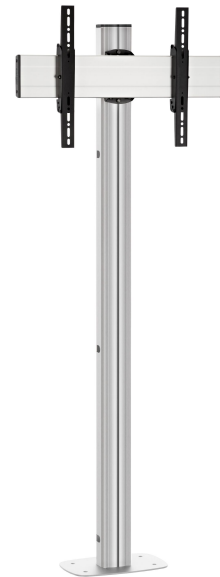

FM2044S Display vloerstandaard vast

Belangrijke voordelen

- Stijlvol high-end design
- Kabeldoorvoersysteem
- Eenvoudige en snelle installatie

Vaste vloermontage kit FM2044

Max. grootte beeldscherm: 65" Max. gatenspatroon (VESA): 400x400 Max. gewicht: 80 kg - 176 lbs Kit bevat: • 1x PFF 7060 Vloerbevestigingsplaat • 1x PUC 2720 buis 200 cm • 1x PFB 3405 Display interface plaat • 1x PFS 3304 Display interface strips

FM2044S Display vloerstandaard vast

Specificaties

Max. grootte beeldscherm (inch)	65
Min. hole pattern	100mm x 100mm
Max. hole pattern	400mm x 400mm
Min. horizontaal gatenpatroon (mm)	100
Max. horizontaal gatenpatroon (mm)	400
Min. verticaal gatenpatroon (mm)	100
Max. verticaal gatenpatroon (mm)	400
Universeel of vast gatenpatroon	Universeel
Max. hoogte van interface (mm)	450
Max. breedte van interface (mm)	515
Max. afstand tot vloer vanaf midden beeldscherm (mm)	1900
Max. laadgewicht (kg)	80
Max. laadgewicht (Lbs)	176.37
Kantelen	Kantelsysteem tot 20°
Hoogte	2000
Breedte	351
Diepte	225
Artikelnummer (SKU)	7952034
EAN enkele doos	8712285332968
Kleur	Zilver
Certificeringen	TÜV
TÜV-gecertificeerd	Ja
Garantie	5 jaar