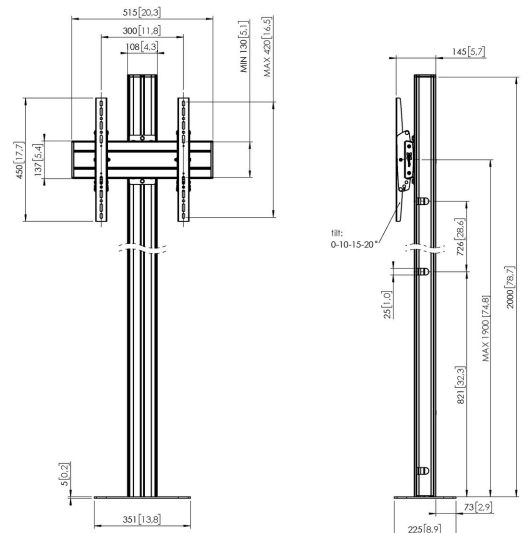

FM2044B Display vloerstandaard vast

Belangrijke voordelen

- Stijlvol high-end design
- Kabeldoorvoersysteem
- Eenvoudige en snelle installatie

Vaste vloermontage kit FM2044

Max. grootte beeldscherm: 65" Max. gatenspatroon (VESA): 400x400 Max. gewicht: 80 kg - 176 lbs Kit bevat: • 1x PFF 7060 Vloerbevestigingsplaat • 1x PUC 2720 buis 200 cm • 1x PFB 3405 Display interface plaat • 1x PFS 3304 Display interface strips

FM2044B Display vloerstandaard vast

Specificaties

| | |
|--|-----------------------|
| Max. grootte beeldscherm (inch) | 65 |
| Min. hole pattern | 100mm x 100mm |
| Max. hole pattern | 400mm x 400mm |
| Min. horizontaal gatenpatroon (mm) | 100 |
| Max. horizontaal gatenpatroon (mm) | 400 |
| Min. verticaal gatenpatroon (mm) | 100 |
| Max. verticaal gatenpatroon (mm) | 400 |
| Universeel of vast gatenpatroon | Universeel |
| Max. hoogte van interface (mm) | 450 |
| Max. breedte van interface (mm) | 515 |
| Max. afstand tot vloer vanaf midden beeldscherm (mm) | 1900 |
| Max. laadgewicht (kg) | 80 |
| Max. laadgewicht (Lbs) | 176.37 |
| Kantelen | Kantelsysteem tot 20° |
| Hoogte | 2000 |
| Breedte | 351 |
| Diepte | 225 |
| Artikelnummer (SKU) | 7952030 |
| EAN enkele doos | 8712285332944 |
| Kleur | Zwart |
| Certificeringen | TÜV |
| TÜV-gecertificeerd | Ja |
| Garantie | 5 jaar |