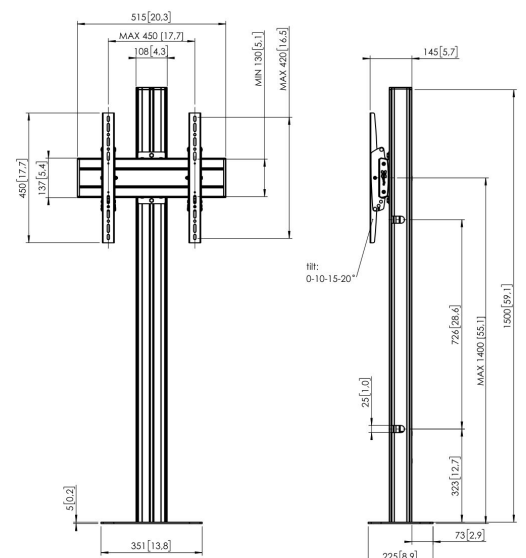

## FM1544S Display vloerstandaard vast

### Vaste vloermontage kit FM1544

Max. grootte beeldscherm: 65" Max. gatenspatroon (VESA): 400x400 Max. gewicht: 80 kg - 176 lbs Kit bevat: • 1x PFF 7060 Vloerbevestigingsplaat • 1x PUC 2715 buis 150 cm • 1x PFB 3405 Display interface plaat • 1x PFS 3304 Display interface strips

# Specificaties

Max. grootte beeldscherm (inch)	65
Min. hole pattern	100mm x 100mm
Max. hole pattern	400mm x 400mm
Min. horizontaal gatenpatroon (mm)	100
Max. horizontaal gatenpatroon (mm)	400
Min. verticaal gatenpatroon (mm)	100
Max. verticaal gatenpatroon (mm)	400
Universeel of vast gatenpatroon	Universeel
Max. hoogte van interface (mm)	450
Max. breedte van interface (mm)	515
Max. afstand tot vloer vanaf midden beeldscherm (mm)	1400
Max. laadgewicht (kg)	80
Max. laadgewicht (Lbs)	176.37
Kantelen	Kantelsysteem tot 20°
Hoogte	1500
Breedte	351
Diepte	255
Artikelnummer (SKU)	7952014
EAN enkele doos	8712285332883
Kleur	Zilver
Certificeringen	TÜV
TÜV-gecertificeerd	Ja
Garantie	5 jaar