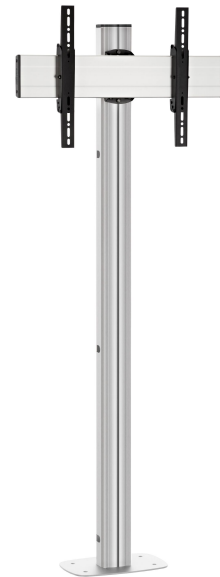

## FM1544S Display vloerstandaard vast

### Vaste vloermontage kit FM1544

Max. grootte beeldscherm: 65" Max. gatenspatroon (VESA): 400x400 Max. gewicht: 80 kg - 176 lbs Kit bevat: • 1x PFF 7060 Vloerbevestigingsplaat • 1x PUC 2715 buis 150 cm • 1x PFB 3405 Display interface plaat • 1x PFS 3304 Display interface strips

# Specificaties

Max. grootte beeldscherm (inch)	65
Min. hole pattern	100mm x 100mm
Max. hole pattern	400mm x 400mm
Min. horizontaal gatenpatroon (mm)	100
Max. horizontaal gatenpatroon (mm)	400
Min. verticaal gatenpatroon (mm)	100
Max. verticaal gatenpatroon (mm)	400
Universeel of vast gatenpatroon	Universeel
Max. hoogte van interface (mm)	450
Max. breedte van interface (mm)	515
Max. afstand tot vloer vanaf midden beeldscherm (mm)	1400
Max. laadgewicht (kg)	80
Max. laadgewicht (Lbs)	176.37
Kantelen	Kantelsysteem tot 20°
Hoogte	1500
Breedte	351
Diepte	255
Artikelnummer (SKU)	7952014
EAN enkele doos	8712285332883
Kleur	Zilver
Certificeringen	TÜV
TÜV-gecertificeerd	Ja
Garantie	5 jaar