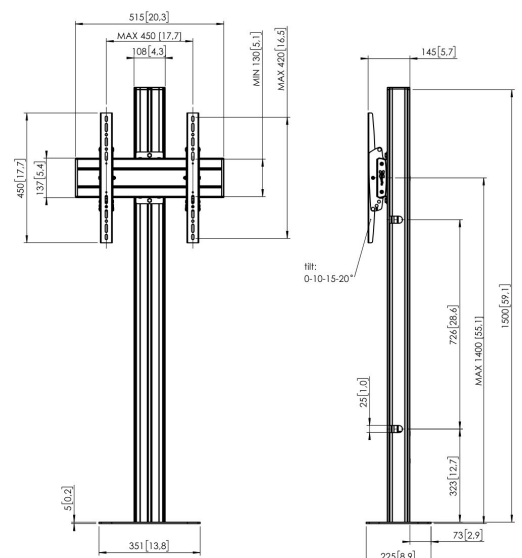

## FM1544B Display vloerstandaard vast

### Vaste vloermontage kit FM1544

Max. grootte beeldscherm: 65" Max. gatenspatroon (VESA): 400x400 Max. gewicht: 80 kg - 176 lbs Kit bevat: • 1x PFF 7060 Vloerbevestigingsplaat • 1x PUC 2715 buis 150 cm • 1x PFB 3405 Display interface plaat • 1x PFS 3304 Display interface strips

### Specificaties

Max. grootte beeldscherm (inch)	65
Min. hole pattern	100mm x 100mm
Max. hole pattern	400mm x 400mm
Min. horizontaal gatenpatroon (mm)	100
Max. horizontaal gatenpatroon (mm)	400
Min. verticaal gatenpatroon (mm)	100
Max. verticaal gatenpatroon (mm)	400
Universeel of vast gatenpatroon	Universeel
Max. hoogte van interface (mm)	450
Max. breedte van interface (mm)	515
Max. afstand tot vloer vanaf midden beeldscherm (mm)	1400
Max. laadgewicht (kg)	80
Max. laadgewicht (Lbs)	176.37
Kantelen	Kantelsysteem tot 20°
Hoogte	1500
Breedte	351
Diepte	255
Artikelnummer (SKU)	7952010
EAN enkele doos	8712285332869
Kleur	Zwart
Certificeringen	TÜV
TÜV-gecertificeerd	Ja
Garantie	5 jaar