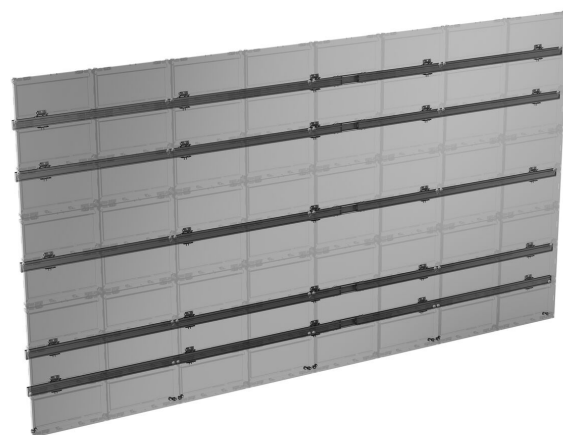

INT 8004 dvLED wandinterface

Belangrijke voordelen

- Eenvoudige installatie
- Dun ontwerp: 40,5 mm
- X-, y- en z-instelling
- Wand-, vloer- en plafondoplossingen
- Installatietekening voor elk project

De kit voor een 8x8 configuratie bestaat uit:

5x dvLED interface bar van 2,0m (PLB 3120) 5x dvLED interface bar van 2,7m (PLB 3127) 25x een 3D verstelbare muurbeugel (PLA 9302) 5x een koppelstuk voor de dvLED interfacebar (PLA 9304) 10x een set (4 stuks) montagebouten (PLA 9305) 2x een set (4 stuks) afstelvoeten (PLA 9307) De spacer om de installatie sneller en gemakkelijker te maken kan los besteld worden (PLA 9306).

INT 8004 dvLED wandinterface

Specificaties

Positie	Landscape
Artikelnummer (SKU)	7951180
EAN enkele doos	8712285352164
Kleur	Zwart
Certificeringen	TÜV
TÜV-gecertificeerd	Ja
Garantie	5 jaar

VOGEL'S HOLDING BV (©)