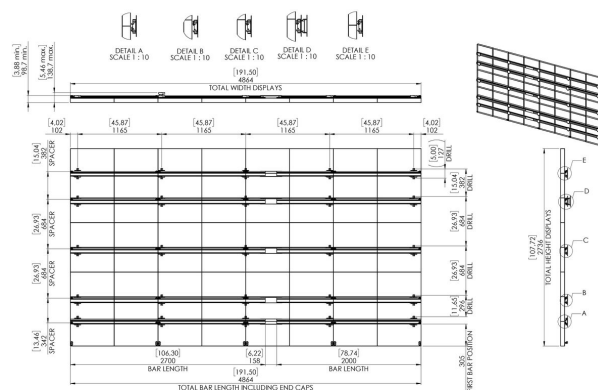

INT 8004 dvLED wandinterface

Belangrijke voordelen

- Eenvoudige installatie
- Dun ontwerp: 40,5 mm
- X-, y- en z-instelling
- Wand-, vloer- en plafondoplossingen
- Installatietekening voor elk project

De kit voor een 8x8 configuratie bestaat uit:

5x dvLED interface bar van 2,0m (PLB 3120) 5x dvLED interface bar van 2,7m (PLB 3127) 25x een 3D verstelbare muurbeugel (PLA 9302) 5x een koppelstuk voor de dvLED interfacebar (PLA 9304) 10x een set (4 stuks) montagebouten (PLA 9305) 2x een set (4 stuks) afstelvoeten (PLA 9307) De spacer om de installatie sneller en gemakkelijker te maken kan los besteld worden (PLA 9306).

INT 8004 dvLED wandinterface

Specificaties

Positie	Landscape
Artikelnummer (SKU)	7951180
EAN enkele doos	8712285352164
Kleur	Zwart
Certificeringen	TÜV
TÜV-gecertificeerd	Ja
Garantie	5 jaar

VOGEL'S HOLDING BV (©)