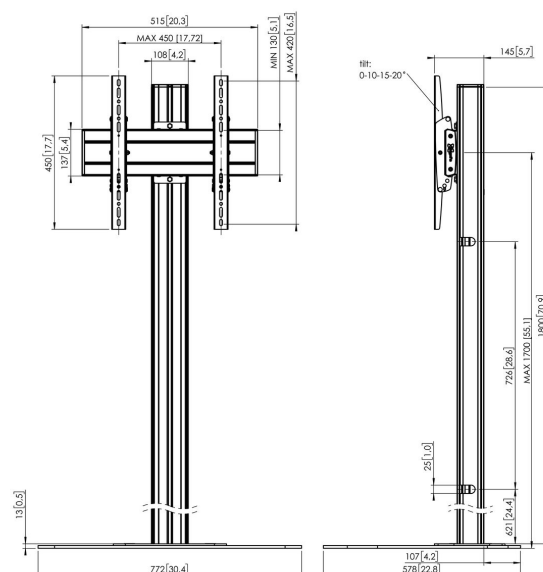

F1844S Display vloerstandaard

Belangrijke voordelen

- Stijlvol high-end design
- Kabeldoorvoersysteem
- Eenvoudige en snelle installatie

De F 1844 vloerstandaard is geschikt voor tv's met een schermgrootte tot 165 cm en een gewicht van maximaal 80 kg. Deze slanke vloerstandaard past goed in iedere ruimte.

F1844S Display vloerstandaard

Specificaties

Max. grootte beeldscherm (inch)	65
Min. hole pattern	100mm x 100mm
Max. hole pattern	400mm x 400mm
Min. horizontaal gatenpatroon (mm)	100
Max. horizontaal gatenpatroon (mm)	400
Min. verticaal gatenpatroon (mm)	100
Max. verticaal gatenpatroon (mm)	400
Universeel of vast gatenpatroon	Universeel
Max. hoogte van interface (mm)	450
Max. breedte van interface (mm)	515
Max. afstand tot vloer vanaf midden beeldscherm (mm)	1700
Max. laadgewicht (kg)	80
Max. laadgewicht (Lbs)	176.37
Kantelen	Kantelsysteem tot 20°
Hoogte	1800
Breedte	772
Diepte	578
Artikelnummer (SKU)	7951024
EAN enkele doos	8712285332562
Kleur	Zilver
Certificeringen	TÜV
TÜV-gecertificeerd	Ja
Garantie	5 jaar