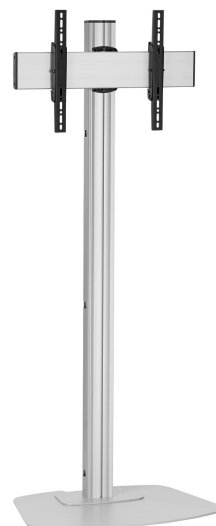

F1844S Display vloerstandaard

Belangrijke voordelen

- Stijlvol high-end design
- Kabeldoorvoersysteem
- Eenvoudige en snelle installatie

De F 1844 vloerstandaard is geschikt voor tv's met een schermgrootte tot 165 cm en een gewicht van maximaal 80 kg. Deze slanke vloerstandaard past goed in iedere ruimte.

F1844S Display vloerstandaard

Specificaties

Max. grootte beeldscherm (inch)	65
Min. hole pattern	100mm x 100mm
Max. hole pattern	400mm x 400mm
Min. horizontaal gatenpatroon (mm)	100
Max. horizontaal gatenpatroon (mm)	400
Min. verticaal gatenpatroon (mm)	100
Max. verticaal gatenpatroon (mm)	400
Universeel of vast gatenpatroon	Universeel
Max. hoogte van interface (mm)	450
Max. breedte van interface (mm)	515
Max. afstand tot vloer vanaf midden beeldscherm (mm)	1700
Max. laadgewicht (kg)	80
Max. laadgewicht (Lbs)	176.37
Kantelen	Kantelsysteem tot 20°
Hoogte	1800
Breedte	772
Diepte	578
Artikelnummer (SKU)	7951024
EAN enkele doos	8712285332562
Kleur	Zilver
Certificeringen	TÜV
TÜV-gecertificeerd	Ja
Garantie	5 jaar