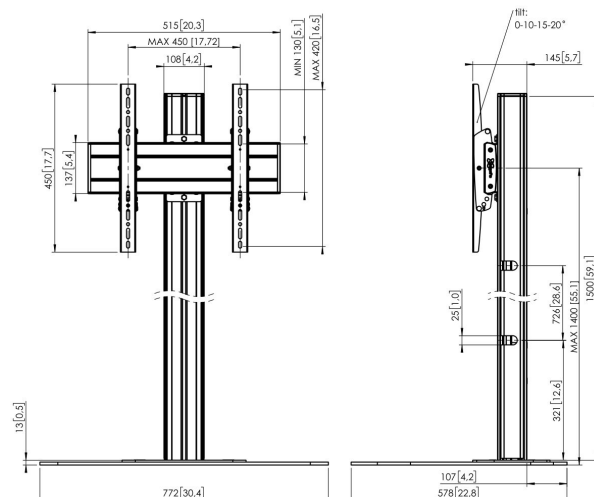

F1544S Display vloerstandaard

Belangrijke voordelen

- Stijlvol high-end design
- Kabeldoorvoersysteem
- Eenvoudige en snelle installatie

Vloerstandaard kit F1544

Max. grootte beeldscherm: 65" Max. gatenpatroon (VESA): 400x400 Max. gewicht: 80 kg / 176 lbs Kit bevat: • 1x PFF 7020 Vloerplaat • 1x PUC 2715 Buis 150 cm • 1x PFB 3405 Display interface plaat • 1x PFS 3304 Display interface strips

F1544S Display vloerstandaard

Specificaties

Max. grootte beeldscherm (inch)	65
Min. hole pattern	100mm x 100mm
Max. hole pattern	400mm x 400mm
Min. horizontaal gatenpatroon (mm)	100
Max. horizontaal gatenpatroon (mm)	400
Min. verticaal gatenpatroon (mm)	100
Max. verticaal gatenpatroon (mm)	400
Universeel of vast gatenpatroon	Universeel
Max. hoogte van interface (mm)	450
Max. breedte van interface (mm)	515
Max. afstand tot vloer vanaf midden beeldscherm (mm)	1400
Max. laadgewicht (kg)	80
Max. laadgewicht (Lbs)	176.37
Kantelen	Kantelsysteem tot 20°
Hoogte	1500
Breedte	772
Diepte	578
Artikelnummer (SKU)	7951014
EAN enkele doos	8712285332524
Kleur	Zilver
Certificeringen	TÜV
TÜV-gecertificeerd	Ja
Garantie	5 jaar