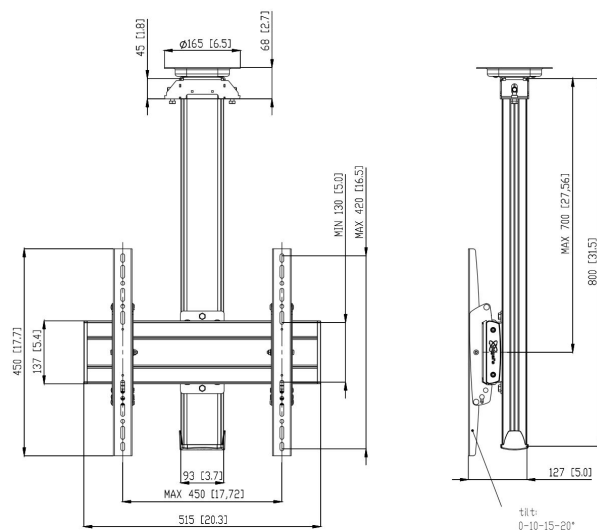

CT0844S Display plafondbeugel

Belangrijke voordelen

- Stijlvol high-end design
- Kabeldoorvoersysteem
- Eenvoudige en snelle installatie

Plafondbeugel kit CT0844

Grootte display: Montage: 400x400Max. gewicht: 80 kg - 176 lbs
 Kit bevat: • 1x PUC 1065 Plafondplaat draaibaar • 1x PUC 2508 buis 80 cm • 1x PFB 3405 Display interface plaat • 1x PFS 3304 Display interface strips

CT0844S Display plafondbeugel

Specificaties

Max. grootte beeldscherm (inch)	65
Min. hole pattern	100mm x 100mm
Max. hole pattern	400mm x 400mm
Min. horizontaal gatenpatroon (mm)	100
Max. horizontaal gatenpatroon (mm)	400
Min. verticaal gatenpatroon (mm)	100
Max. verticaal gatenpatroon (mm)	400
Universeel of vast gatenpatroon	Universeel
Max. hoogte van interface (mm)	450
Max. breedte van interface (mm)	515
Max. afstand tot plafond vanaf midden beeldscherm (mm)	700
Max. laadgewicht (kg)	80
Max. laadgewicht (Lbs)	176.37
Type plafond	Vlak plafond
Draaien	Tot 360°
Kantelen	Kantelsysteem tot 20°
Autolock	True
Lengte	800
Breedte	515
Diepte	127
Artikelnummer (SKU)	7950084
EAN enkele doos	8712285332388
Kleur	Zilver
Certificeringen	TÜV
TÜV-gecertificeerd	Ja
Garantie	5 jaar