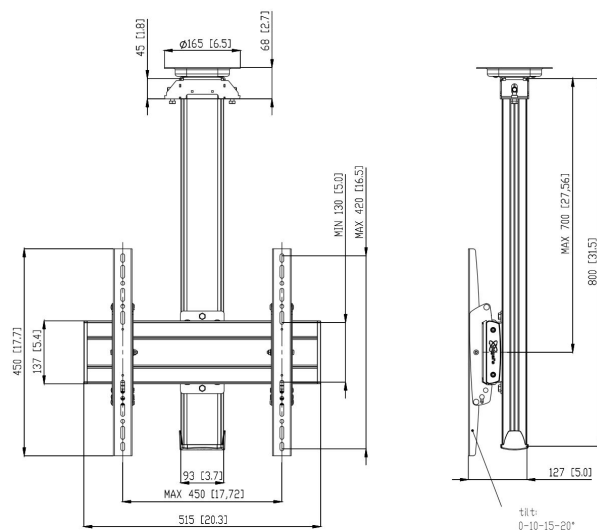

CT0844B Display plafondbeugel

Belangrijke voordelen

- Stijlvol high-end design
- Kabeldoorvoersysteem
- Eenvoudige en snelle installatie

Plafondbeugel kit CT0844

Grootte display: Montage: 400x400Max. gewicht: 80 kg - 176 lbs
 Kit bevat: • 1x PUC 1065 Plafondplaat draaibaar • 1x PUC 2508 buis 80 cm • 1x PFB 3405 Display interface plaat • 1x PFS 3304 Display interface strips

CT0844B Display plafondbeugel

Specificaties

Max. grootte beeldscherm (inch)	65
Min. hole pattern	100mm x 100mm
Max. hole pattern	400mm x 400mm
Min. horizontaal gatenpatroon (mm)	100
Max. horizontaal gatenpatroon (mm)	400
Min. verticaal gatenpatroon (mm)	100
Max. verticaal gatenpatroon (mm)	400
Universeel of vast gatenpatroon	Universeel
Max. hoogte van interface (mm)	450
Max. breedte van interface (mm)	515
Max. afstand tot plafond vanaf midden beeldscherm (mm)	700
Max. laadgewicht (kg)	80
Max. laadgewicht (Lbs)	176.37
Type plafond	Vlak plafond
Draaien	Tot 360°
Kantelen	Kantelsysteem tot 20°
Autolock	True
Lengte	800
Breedte	515
Diepte	127
Artikelnummer (SKU)	7950080
EAN enkele doos	8712285332401
Kleur	Zwart
Certificeringen	TÜV
TÜV-gecertificeerd	Ja
Garantie	5 jaar