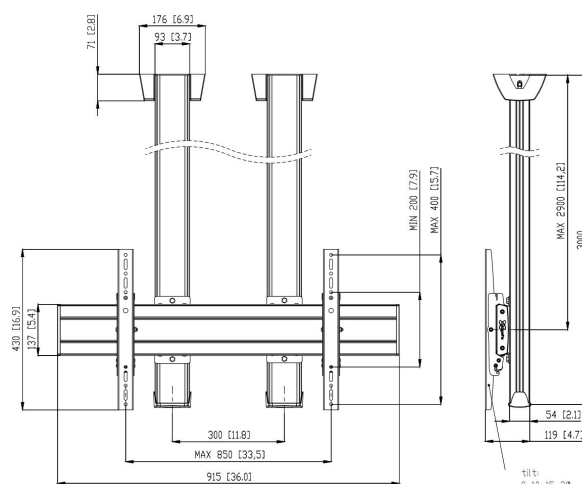

CD3084S Display plafondbeugel

Belangrijke voordelen

- Stijlvol high-end design
- Kabeldoorvoersysteem
- Eenvoudige en snelle installatie

Plafondbeugel kit CD3084

Grootte display: >65" 65" Montage: 800x400 Max. gewicht: 160 kg - 352 lbs Kit bevat: • 2x PUC 1060 Plafondplaat vast • 2x PUC 2530 buis 300 cm • 1x PFB 3409 Display interface plaat • 1x PFS 3204 Display interface strips • 1x PFA 9126 Bracketkit

CD3084S Display plafondbeugel

Specificaties

Min. grootte beeldscherm (inch)	65
Min. hole pattern	100mm x 100mm
Max. hole pattern	800mm x 400mm
Min. horizontaal gatenpatroon (mm)	100
Max. horizontaal gatenpatroon (mm)	800
Min. verticaal gatenpatroon (mm)	100
Max. verticaal gatenpatroon (mm)	400
Universeel of vast gatenpatroon	Universeel
Max. hoogte van interface (mm)	430
Max. breedte van interface (mm)	915
Max. afstand tot plafond vanaf midden beeldscherm (mm)	2900
Max. laadgewicht (kg)	160
Max. laadgewicht (Lbs)	352.74
Type plafond	Vlak plafond
Kantelen	Kantelsysteem -3°/+3°
Autolock	True
Lengte	3000
Breedte	915
Diepte	119
Artikelnummer (SKU)	7950074
EAN enkele doos	8712285332340
Kleur	Zilver
Certificeringen	TÜV
TÜV-gecertificeerd	Ja
Garantie	5 jaar