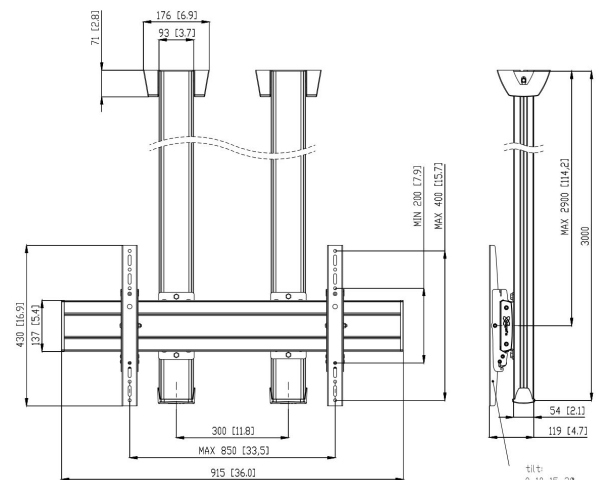

CD3084B Display plafondbeugel

Belangrijke voordelen

- Stijlvol high-end design
- Kabeldoorvoersysteem
- Eenvoudige en snelle installatie

Plafondbeugel kit CD3084

Grootte display: >65" 65" Montage: 800x400 Max. gewicht: 160 kg - 352 lbs Kit bevat: • 2x PUC 1060 Plafondplaat vast • 2x PUC 2530 buis 300 cm • 1x PFB 3409 Display interface plaat • 1x PFS 3204 Display interface strips • 1x PFA 9126 Bracketkit

CD3084B Display plafondbeugel

Specificaties

Min. grootte beeldscherm (inch)	65
Min. hole pattern	100mm x 100mm
Max. hole pattern	800mm x 400mm
Min. horizontaal gatenpatroon (mm)	100
Max. horizontaal gatenpatroon (mm)	800
Min. verticaal gatenpatroon (mm)	100
Max. verticaal gatenpatroon (mm)	400
Universeel of vast gatenpatroon	Universeel
Max. hoogte van interface (mm)	430
Max. breedte van interface (mm)	915
Max. afstand tot plafond vanaf midden beeldscherm (mm)	2900
Max. laadgewicht (kg)	160
Max. laadgewicht (Lbs)	352.74
Type plafond	Vlak plafond
Kantelen	Kantelsysteem -3°/+3°
Autolock	True
Lengte	3000
Breedte	915
Diepte	119
Artikelnummer (SKU)	7950070
EAN enkele doos	8712285332364
Kleur	Zwart
Certificeringen	TÜV
TÜV-gecertificeerd	Ja
Garantie	5 jaar