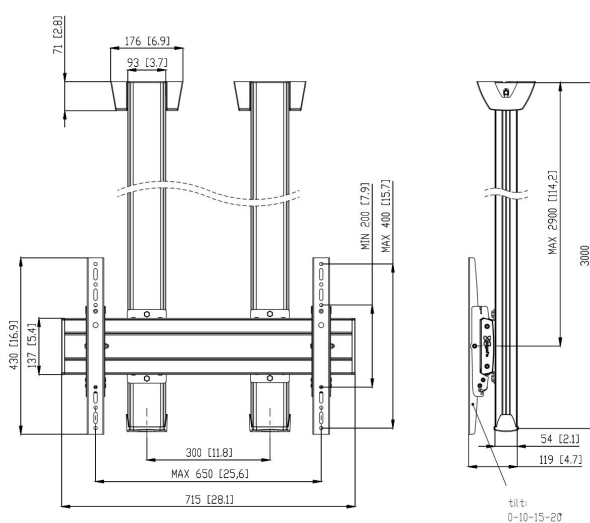

## CD3064S Display plafondbeugel

### Plafondbeugel kit CD3064

Grootte display: >65" 65" Montage: 600x400 Max. gewicht: 160 kg - 352 lbs Kit bevat: • 2x PUC 1060 Plafondplaat vast • 2x PUC 2530 buis 300 cm • 1x PFB 3407 Display interface plaat • 1x PFS 3204 Display interface strips • 1x PFA 9126 Bracketkit

## Specificaties

Min. grootte beeldscherm (inch)	65
Min. hole pattern	100mm x 100mm
Max. hole pattern	600mm x 400mm
Min. horizontaal gatenpatroon (mm)	100
Max. horizontaal gatenpatroon (mm)	600
Min. verticaal gatenpatroon (mm)	100
Max. verticaal gatenpatroon (mm)	400
Universeel of vast gatenpatroon	Universeel
Max. hoogte van interface (mm)	430
Max. breedte van interface (mm)	715
Max. afstand tot plafond vanaf midden beeldscherm (mm)	2900
Max. laadgewicht (kg)	160
Max. laadgewicht (Lbs)	352.74
Type plafond	Vlak plafond
Kantelen	Kantelsysteem -3°/+3°
Autolock	True
Lengte	3000
Breedte	715
Diepte	119
Artikelnummer (SKU)	7950064
EAN enkele doos	8712285332302
Kleur	Zilver
Certificeringen	TÜV
TÜV-gecertificeerd	Ja
Garantie	5 jaar