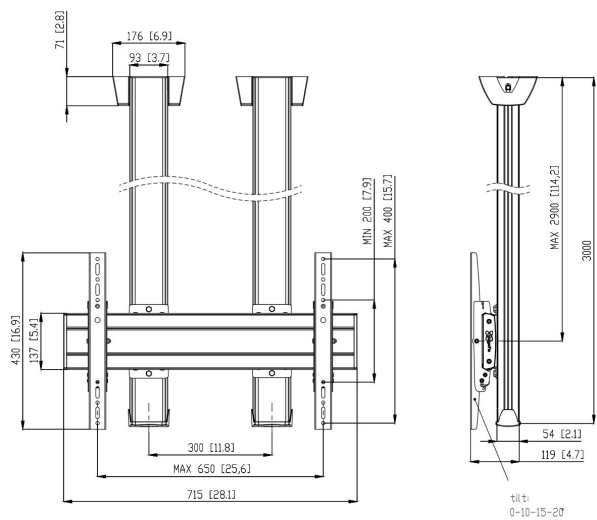

CD3064B Display plafondbeugel

Belangrijke voordelen

- Stijlvol high-end design
- Kabeldoorvoersysteem
- Eenvoudige en snelle installatie

Plafondbeugel kit CD3064

Grootte display: >65" 65" Montage: 600x400 Max. gewicht: 160 kg - 352 lbs Kit bevat: • 2x PUC 1060 Plafondplaat vast • 2x PUC 2530 buis 300 cm • 1x PFB 3407 Display interface plaat • 1x PFS 3204 Display interface strips • 1x PFA 9126 Bracketkit

CD3064B Display plafondbeugel

Specificaties

Min. grootte beeldscherm (inch)	65
Min. hole pattern	100mm x 100mm
Max. hole pattern	600mm x 400mm
Min. horizontaal gatenpatroon (mm)	100
Max. horizontaal gatenpatroon (mm)	600
Min. verticaal gatenpatroon (mm)	100
Max. verticaal gatenpatroon (mm)	400
Universeel of vast gatenpatroon	Universeel
Max. hoogte van interface (mm)	430
Max. breedte van interface (mm)	715
Max. afstand tot plafond vanaf midden beeldscherm (mm)	2900
Max. laadgewicht (kg)	160
Max. laadgewicht (Lbs)	352.74
Type plafond	Vlak plafond
Kantelen	Kantelsysteem -3°/+3°
Autolock	True
Lengte	3000
Breedte	715
Diepte	119
Artikelnummer (SKU)	7950060
EAN enkele doos	8712285332326
Kleur	Zwart
Certificeringen	TÜV
TÜV-gecertificeerd	Ja
Garantie	5 jaar