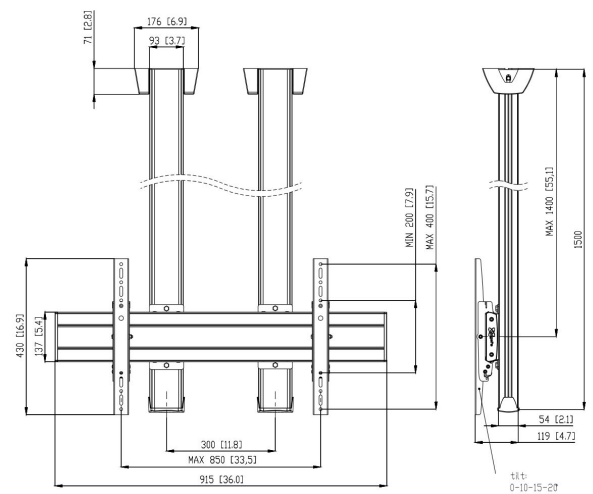

## CD1584S Display plafondbeugel

### Plafondbeugel kit CD1584

Grootte display: >65" 65" Montage: 800x400 Max. gewicht: 160 kg - 352 lbs Kit bevat: • 2x PUC 1060 Plafondplaat vast • 2x PUC 2515 buis 150 cm • 1x PFB 3409 Display interface plaat • 1x PFS 3204 Display interface strips • 1x PFA 9126 Bracketkit

## Specificaties

Min. grootte beeldscherm (inch)	65
Min. horizontaal gatenpatroon (mm)	100
Max. horizontaal gatenpatroon (mm)	800
Min. verticaal gatenpatroon (mm)	100
Max. verticaal gatenpatroon (mm)	400
Max. afstand tot plafond vanaf midden beeldscherm (mm)	1400
Max. laadgewicht (kg)	160
Max. laadgewicht (Lbs)	352.74
Type plafond	Vlak plafond
Kantelen	Kantelsysteem -3°/+3°
Lengte	1500
Breedte	915
Diepte	119
Artikelnummer (SKU)	7950054
EAN enkele doos	8712285332265
Kleur	Zilver
Certificeringen	TÜV
TÜV-gecertificeerd	Ja
Garantie	5 jaar