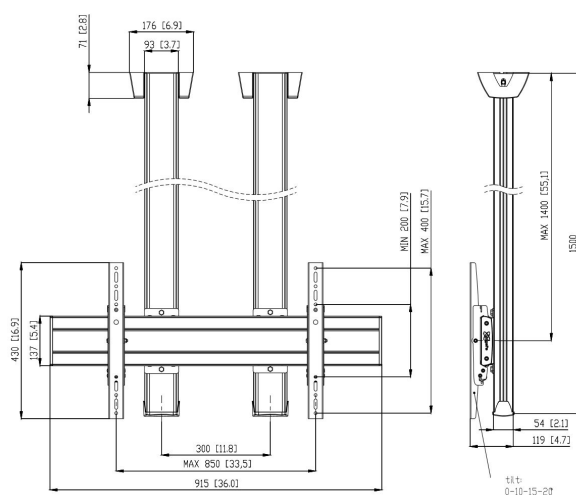

CD1584B Display plafondbeugel

Belangrijke voordelen

- Stijlvol high-end design
- Kabeldoorvoersysteem
- Eenvoudige en snelle installatie

Plafondbeugel kit CD1584

Grootte display: >65" 65" Montage: 800x400 Max. gewicht: 160 kg - 352 lbs Kit bevat: • 2x PUC 1060 Plafondplaat vast • 2x PUC 2515 buis 150 cm • 1x PFB 3409 Display interface plaat • 1x PFS 3204 Display interface strips • 1x PFA 9126 Bracketkit

CD1584B Display plafondbeugel

Specificaties

Min. grootte beeldscherm (inch)	65
Min. horizontaal gatenpatroon (mm)	100
Max. horizontaal gatenpatroon (mm)	800
Min. verticaal gatenpatroon (mm)	100
Max. verticaal gatenpatroon (mm)	400
Max. afstand tot plafond vanaf midden beeldscherm (mm)	1400
Max. laadgewicht (kg)	160
Max. laadgewicht (Lbs)	352.74
Type plafond	Vlak plafond
Kantelen	Kantelsysteem -3°/+3°
Lengte	1500
Breedte	915
Diepte	119
Artikelnummer (SKU)	7950050
EAN enkele doos	8712285332289
Kleur	Zwart
Certificeringen	TÜV
TÜV-gecertificeerd	Ja
Garantie	5 jaar