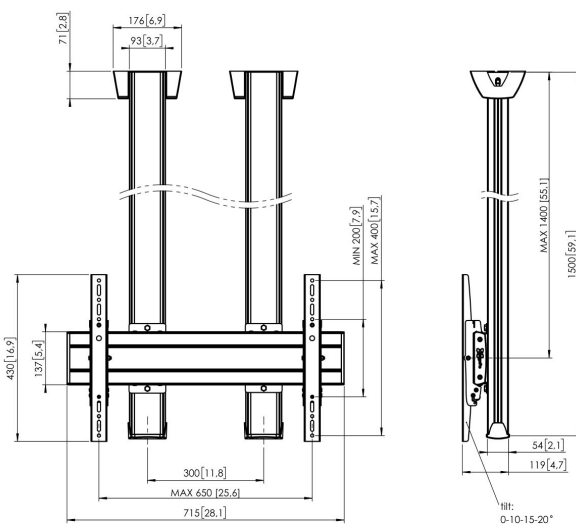

## CD1564S Display plafondbeugel

### Plafondbeugel kit CD1564

Grootte display: >65" 65" Montage: 600x400 Max. gewicht: 160 kg - 352 lbs Kit bevat: • 2x PUC 1060 Plafondplaat vast • 2x PUC 2515 buis 150 cm • 1x PFB 3407 Display interface plaat • 1x PFS 3204 Display interface strips • 1x PFA 9126 Bracketkit

## Specificaties

Min. grootte beeldscherm (inch)	65
Min. hole pattern	100mm x 100mm
Max. hole pattern	600mm x 400mm
Min. horizontaal gatenpatroon (mm)	100
Max. horizontaal gatenpatroon (mm)	600
Min. verticaal gatenpatroon (mm)	100
Max. verticaal gatenpatroon (mm)	400
Universeel of vast gatenpatroon	Universeel
Max. hoogte van interface (mm)	430
Max. breedte van interface (mm)	715
Max. afstand tot plafond vanaf midden beeldscherm (mm)	1400
Max. laadgewicht (kg)	160
Max. laadgewicht (Lbs)	352.74
Type plafond	Vlak plafond
Kantelen	Kantelsysteem -3°/+3°
Autolock	True
Lengte	1500
Breedte	715
Diepte	119
Artikelnummer (SKU)	7950044
EAN enkele doos	8712285332227
Kleur	Zilver
Certificeringen	TÜV
TÜV-gecertificeerd	Ja
Garantie	5 jaar