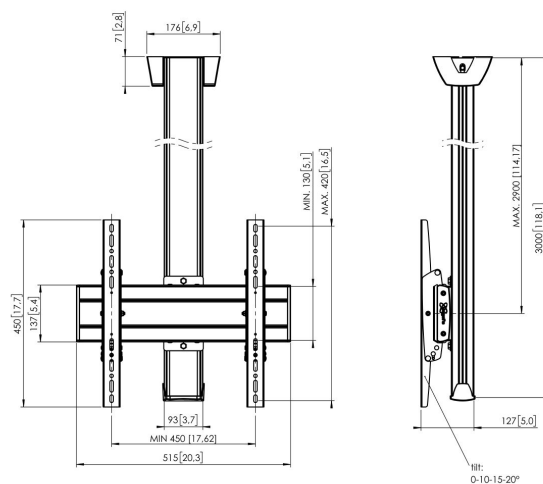

C3044S Display plafondbeugel

Belangrijke voordelen

- Stijlvol high-end design
- Kabeldoorvoersysteem
- Eenvoudige en snelle installatie

"Plafondbeugel kit C3044

Grootte display: Montage: 400x400Max. gewicht: 80 kg - 176 lbs
 Kit bevat: • 1x PUC 1060 Plafondplaat vast • 1x PUC 2530 buis 300 cm • 1x PFB 3405 Display interface plaat • 1x PFS 3304 Display interface strips"

C3044S Display plafondbeugel

Specificaties

Max. grootte beeldscherm (inch)	65
Min. hole pattern	100mm x 100mm
Max. hole pattern	400mm x 400mm
Min. horizontaal gatenpatroon (mm)	100
Max. horizontaal gatenpatroon (mm)	400
Min. verticaal gatenpatroon (mm)	100
Max. verticaal gatenpatroon (mm)	400
Universeel of vast gatenpatroon	Universeel
Max. hoogte van interface (mm)	450
Max. breedte van interface (mm)	515
Max. afstand tot plafond vanaf midden beeldscherm (mm)	2900
Max. laadgewicht (kg)	80
Max. laadgewicht (Lbs)	176.37
Type plafond	Vlak plafond
Kantelen	Kantelsysteem tot 20°
Autolock	True
Lengte	3000
Breedte	515
Diepte	127
Artikelnummer (SKU)	7950034
EAN enkele doos	8712285332180
Kleur	Zilver
Certificeringen	TÜV
TÜV-gecertificeerd	Ja
Garantie	5 jaar